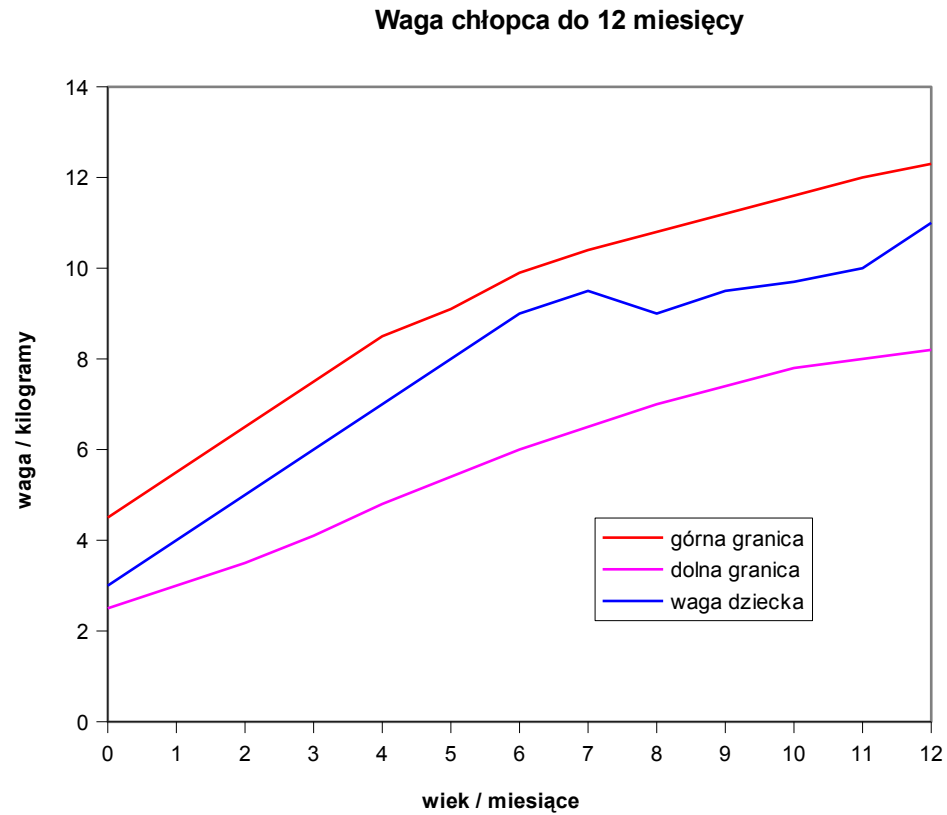

waga chłopca do 12 miesięcy

miesiące wiek	kg waga dziecka
0	3
1	4
2	5
3	6
4	7
5	8
6	9
7	9.5
8	9
9	9.5
10	9.7
11	10
12	11

waga chłopca od 1 do 3 lat

lata wiek	kg waga dziecka
1	9
1.5	10
2	15
2.5	16
3	17