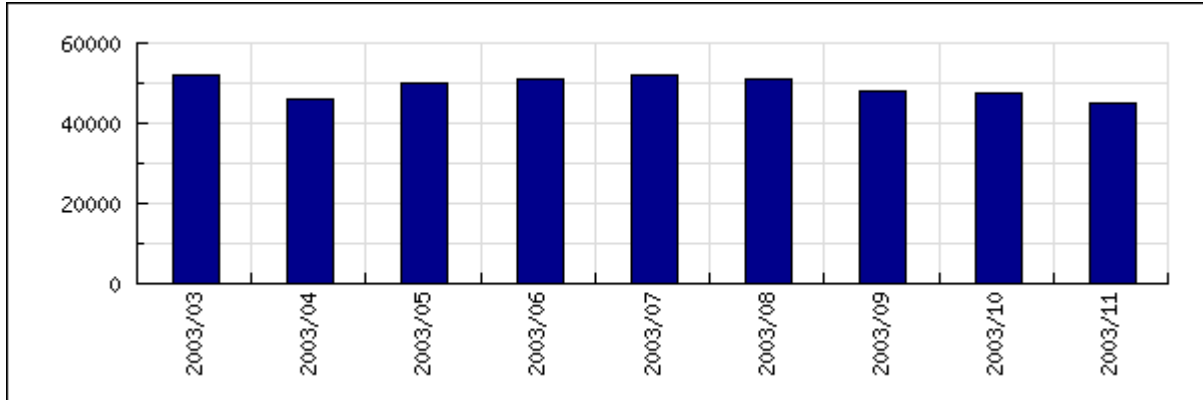

V Praze dne

Za auditora

UV A UVTS V PRŮBĚHU SLEDOVANÉHO OBDOBÍ (sledováno po dnech)

PRŮMĚRNÉ DENNÍ HODNOTY UV A UVTS (sledováno po týdnech)

UV V PRŮBĚHU DNE

UV ZA DEN V TÝDNU

UV ZA CELÉ MĚŘENÉ OBDOBÍ

UVTS ZA CELÉ MĚŘENÉ OBDOBÍ