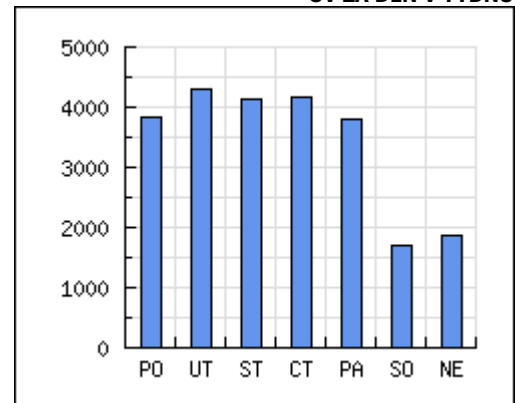

V Praze dne

Za auditora

UV A UVTS V PRŮBĚHU SLEDOVANÉHO OBDOBÍ (sledováno po dnech)

PRŮMĚRNÉ DENNÍ HODNOTY UV A UVTS (sledováno po týdnech)

UV V PRŮBĚHU DNE

UV ZA DEN V TÝDNU

UV ZA CELÉ MĚŘENÉ OBDOBÍ

UVTS ZA CELÉ MĚŘENÉ OBDOBÍ

TOP ZEMĚ PŘÍSTUPU (dle databáze RIPE)

Země	UV/měs.	z celkem
CZ	36 327	80,87%
SK	3 458	7,70%
EU	535	1,19%
DE	250	0,56%
UK	96	0,21%
AT	63	0,14%
ostatní	4 193	9,33%

VÝVOJ HLAVNÍCH UKAZATELŮ NÁVŠTĚVNOSTI ZA CELÉ MĚŘENÉ OBDOBÍ