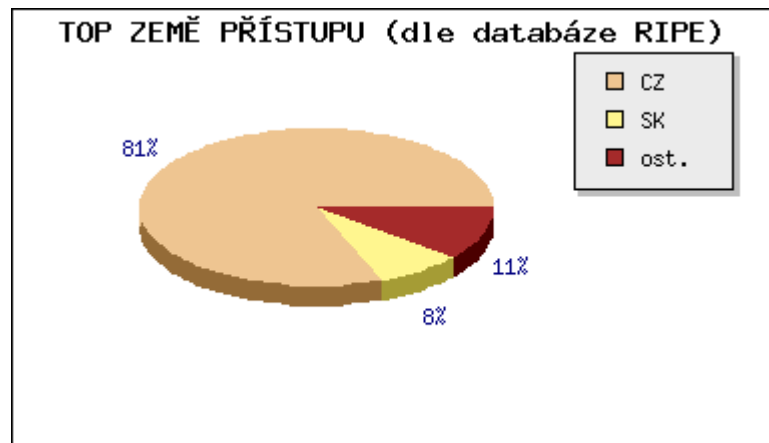

V Praze dne

Za auditora

UV A UVTS V PRŮBĚHU SLEDOVANÉHO OBDOBÍ (sledováno po dnech)

PRŮMĚRNÉ DENNÍ HODNOTY UV A UVTS (sledováno po týdnech)

UV V PRŮBĚHU DNE

UV ZA DEN V TÝDNU

UV ZA CELÉ MĚŘENÉ OBDOBÍ

UVTS ZA CELÉ MĚŘENÉ OBDOBÍ

TOP ZEMĚ PŘÍSTUPU (dle databáze RIPE)

Země	UV/měs.	z celkem
CZ	36 327	80,87%
SK	3 458	7,70%
EU	535	1,19%
DE	250	0,56%
UK	96	0,21%
AT	63	0,14%
ostatní	4 193	9,33%

VÝVOJ HLAVNÍCH UKAZATELŮ NÁVŠTĚVNOSTI ZA CELÉ MĚŘENÉ OBDOBÍ