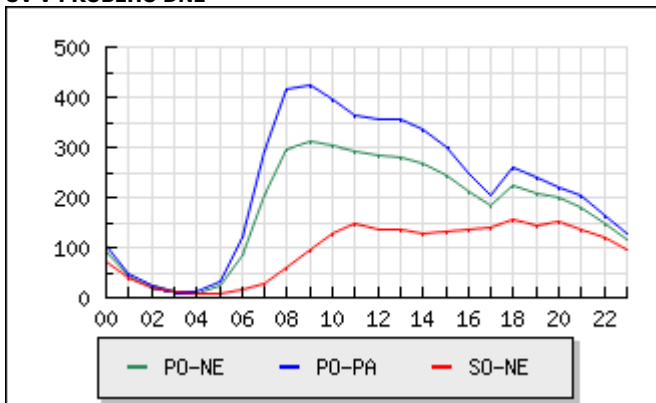

V Praze dne

Za auditora

UV A UVTS V PRŮBĚHU SLEDOVANÉHO OBDOBÍ (sledováno po dnech)

PRŮMĚRNÉ DENNÍ HODNOTY UV A UVTS (sledováno po týdnech)

UV V PRŮBĚHU DNE

UV ZA DEN V TÝDNU

UV ZA CELÉ MĚŘENÉ OBDOBÍ

UVTS ZA CELÉ MĚŘENÉ OBDOBÍ

TOP ZEMĚ PŘÍSTUPU (dle databáze RIPE)

Země	UV/měs.	z celkem
CZ	36 327	80,87%
SK	3 458	7,70%
EU	535	1,19%
DE	250	0,56%
UK	96	0,21%
AT	63	0,14%
ostatní	4 193	9,33%

VÝVOJ HLAVNÍCH UKAZATELŮ NÁVŠTĚVNOSTI ZA CELÉ MĚŘENÉ OBDOBÍ