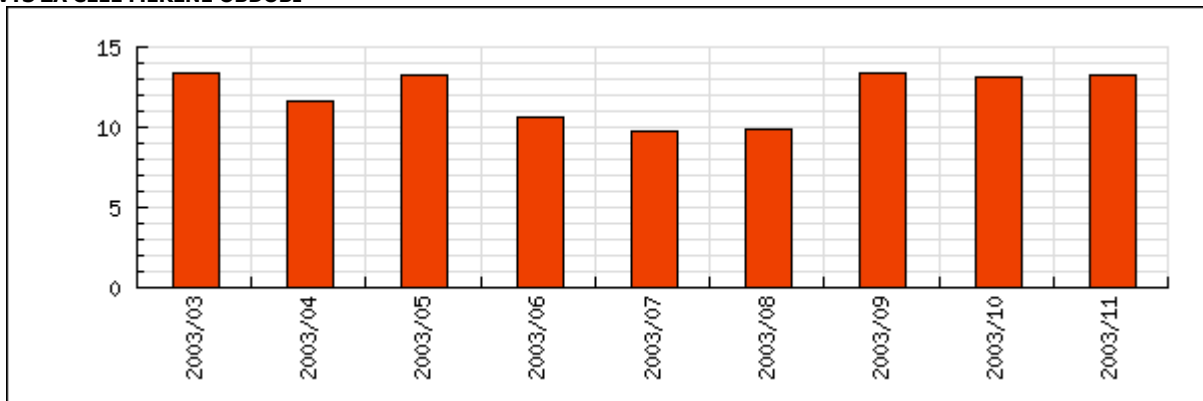

V Praze dne

Za auditora

UV A UVTS V PRŮBĚHU SLEDOVANÉHO OBDOBÍ (sledováno po dnech)

PRŮMĚRNÉ DENNÍ HODNOTY UV A UVTS (sledováno po týdnech)

UV V PRŮBĚHU DNE

UV ZA DEN V TÝDNU

UV ZA CELÉ MĚŘENÉ OBDOBÍ

UVTS ZA CELÉ MĚŘENÉ OBDOBÍ