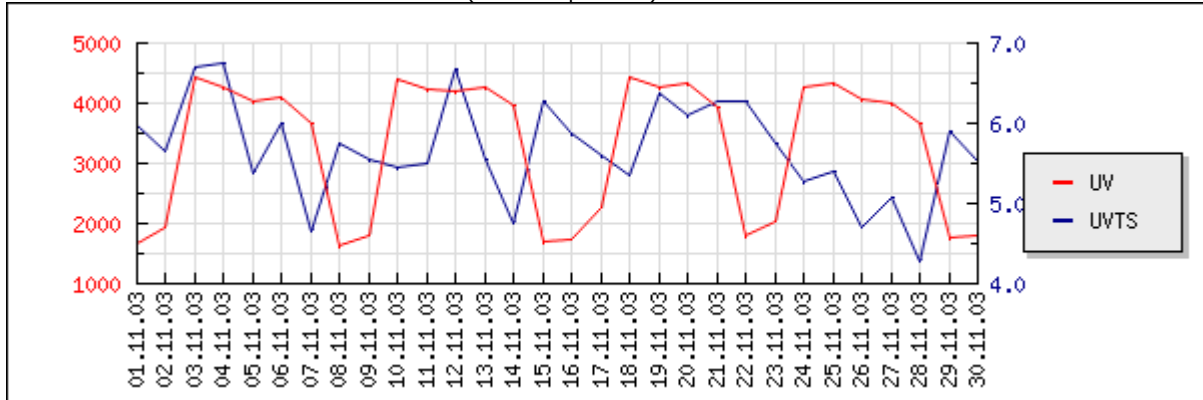

UV A UVTS V PRŮBĚHU SLEDOVANÉHO OBDOBÍ (sledováno po dnech)