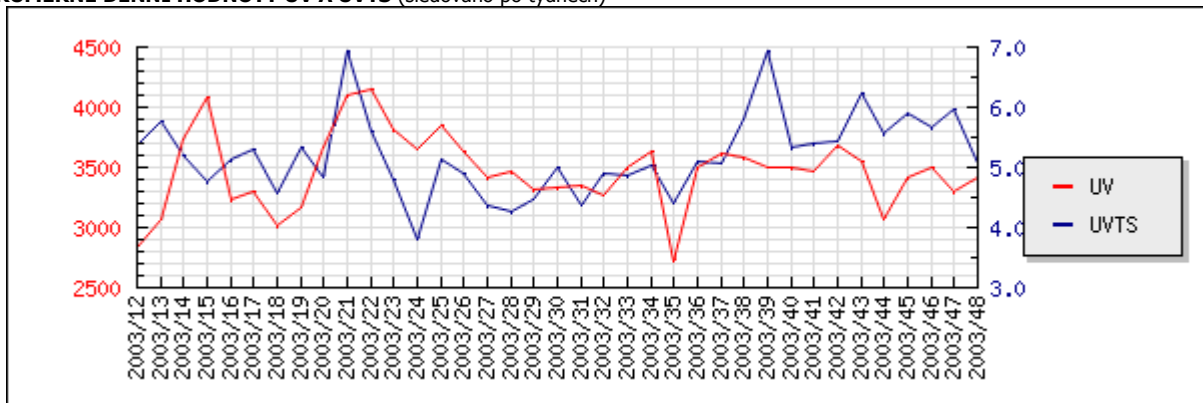

V Praze dne

Za auditora

UV A UVTS V PRŮBĚHU SLEDOVANÉHO OBDOBÍ (sledováno po dnech)

PRŮMĚRNÉ DENNÍ HODNOTY UV A UVTS (sledováno po týdnech)

UV V PRŮBĚHU DNE

UV ZA DEN V TÝDNU

UV ZA CELÉ MĚŘENÉ OBDOBÍ

UVTS ZA CELÉ MĚŘENÉ OBDOBÍ