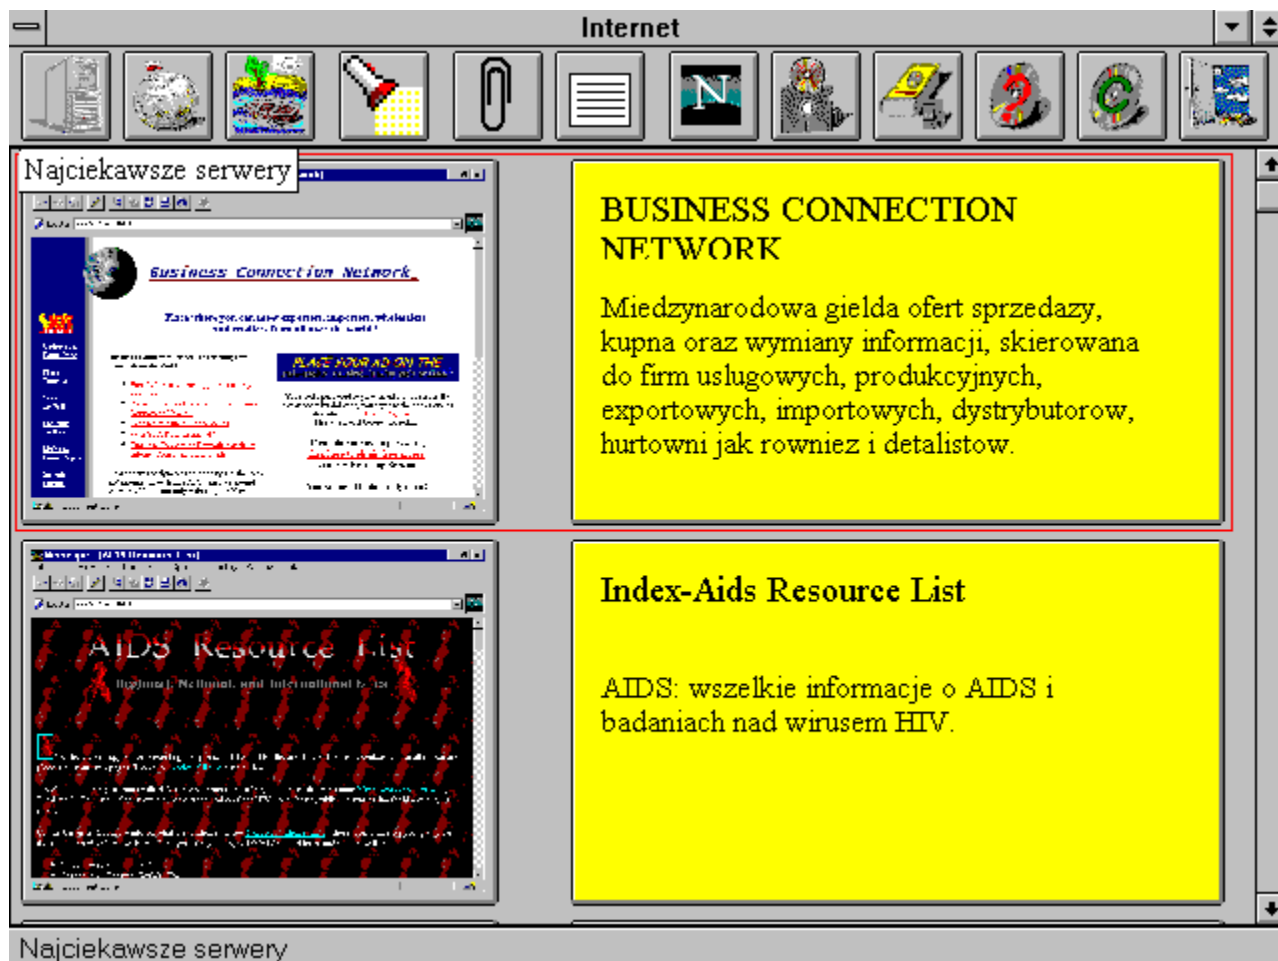

Programy Internetowe

Słowniczek terminów

Najciekawsze serwery.

Po wyborze modułu Najciekawsze serwery na ekranie ukaże się:

1. Kliknięcie w pole z grafiką:

umożliwi dokładne obejrzenie wybranej strony:

UWAGA: W komputerze musi być wcześniej zainstalowana przeglądarka Netscape. Instalacyjna wersja przeglądarki

znajduje się w module  Programy Internetowe.

UWAGA: Połączenia (linki) z poziomu oglądanej strony nie są realizowane.

Powrót do programu następuje przez wciśnięcie kombinacji Alt+TAB

2. Kliknięcie w pole z tekstem:

spowoduje przejście do sieci Internet i automatyczne połączenie się z wybranym serwerem.

UWAGA: W komputerze musi być wcześniej zainstalowana przeglądarka Netscape. Instalacja wersji przeglądarki

znajduje się w module  Programy Internetowe.