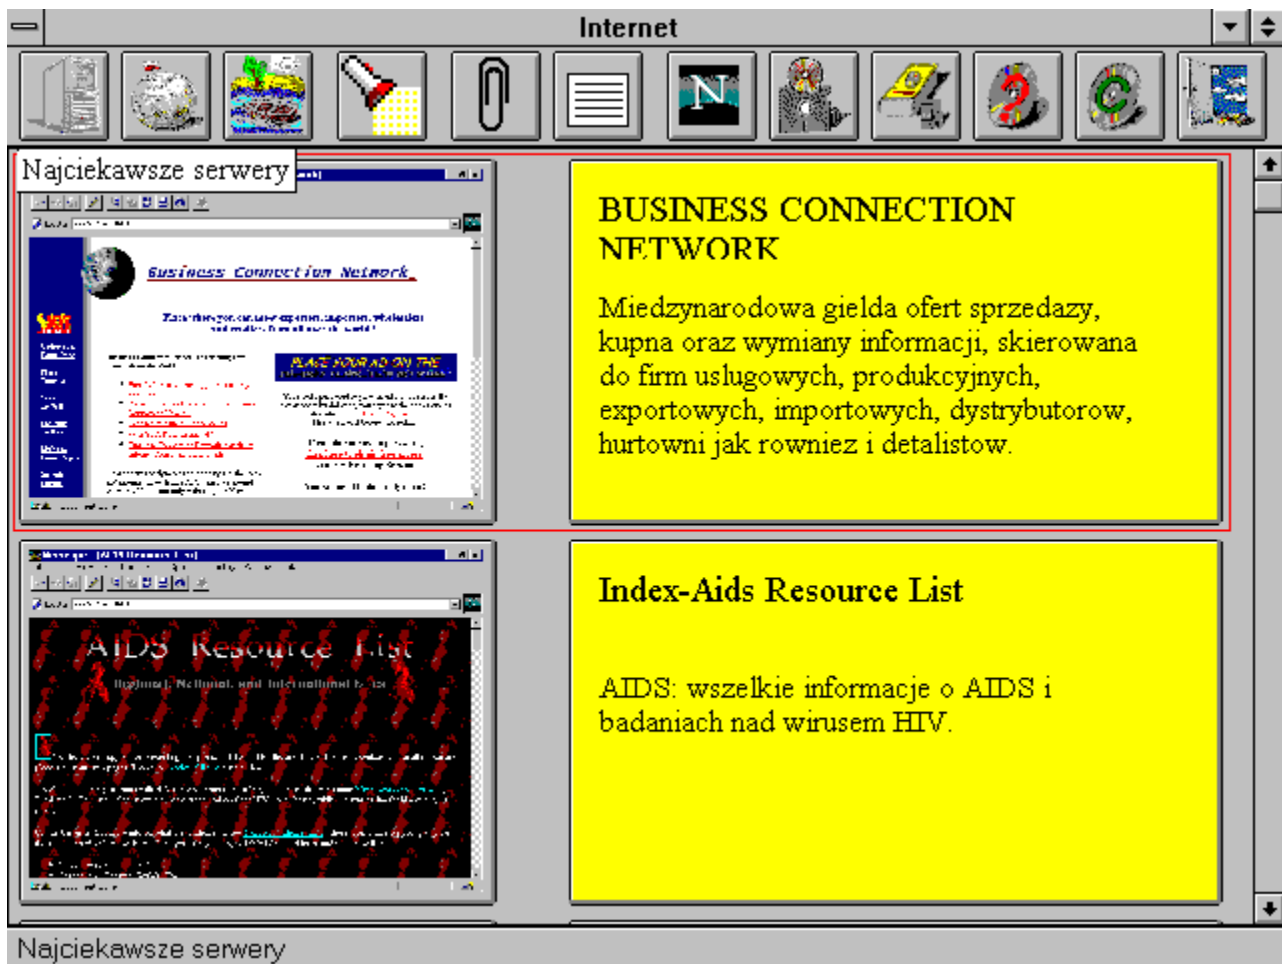

Programy Internetowe

W module zamieszczono programy ułatwiające żeglowanie po sieci Internet.