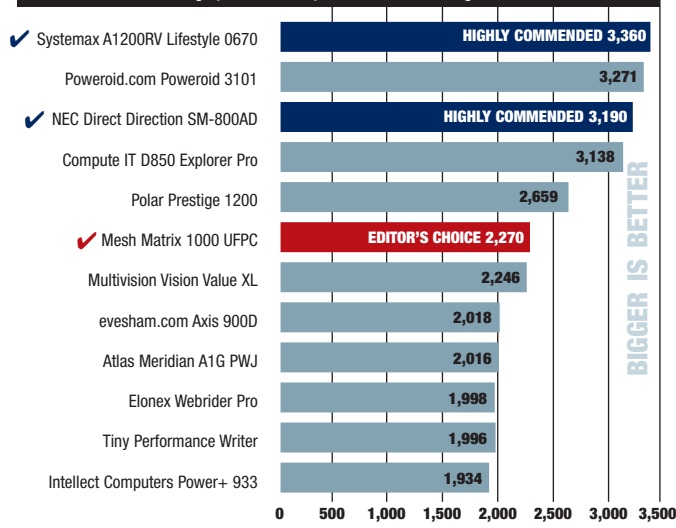

3DMark 2000 (1,280 x 1,024 at 32bit)