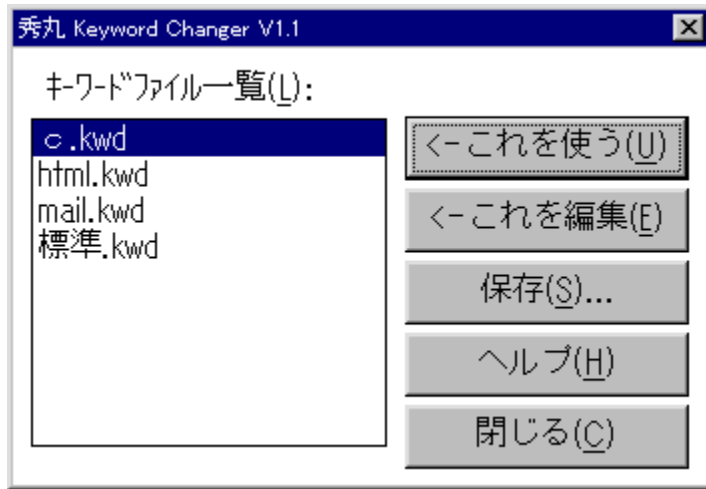

DIS\OLSWIN16\HMIZE120

 fC“fXfg[]f<,iŽÀ[]s

秀丸 Keyword Changer V1.1

秀丸 Keyword Changer V1.1

秀丸 Keyword Changer V1.1

秀丸 Keyword Changer V1.1

DIS\OLS\WIN16\KWCH11

秀丸 Keyword Changer V1.1