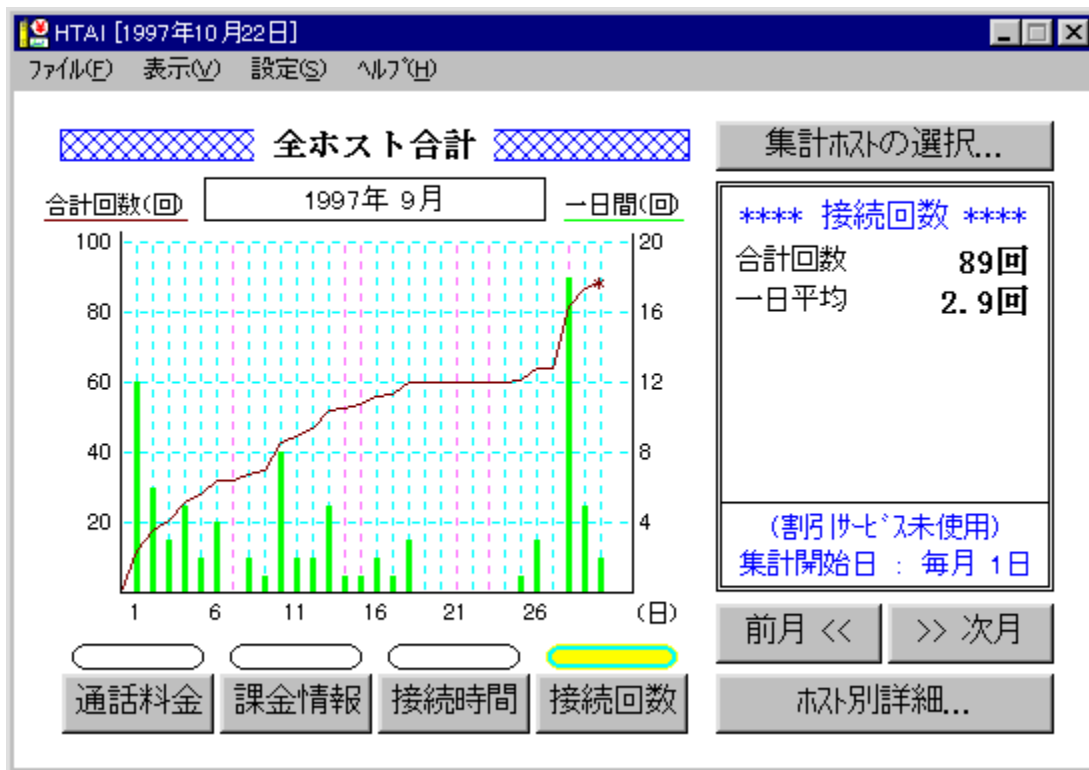

▶ ,g,s,` ,h == □GTerm□•fGf€f^□[f€ 'Ê□M—š—
đ□WŒv□•fOf%oft•\Ž!

▶ fCf“fXfg□[f<,ižÀ□s

▶ %œ-ÊfCf□□[fW

▶ žú~^ftfHf<f_

DIS\OLSWIN16\HTAI177

▶ □ižÒ

,s,n,l,nrrow□i,Æ,à,ë□□j