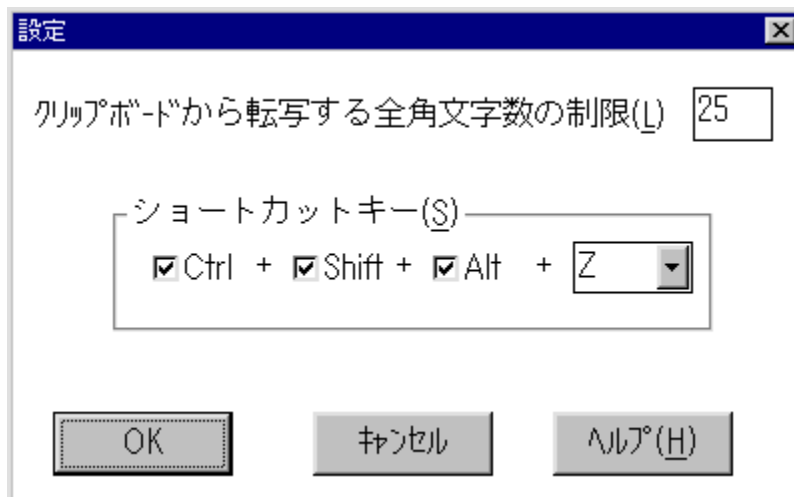

DISIOLSWIN16\KEYCHG23

 fC“fXfg[]f<,iŽÀ[]s

▶ “ú- {ŒêŽ« □ “PŒê“ o~ ^Žx%o†ft □ [fefBfŠfefB □ u
%oÔ,æ,è’PŒê □ vVer1.1

▶ fC“fXfg □ [f<,ižA □ s

▶ %oæ-ÊfCf □ □ [fW

▶ žû~ ^ftfHf<f_

DIS\OLSWIN16\HTAN11

▶ □ižÒ