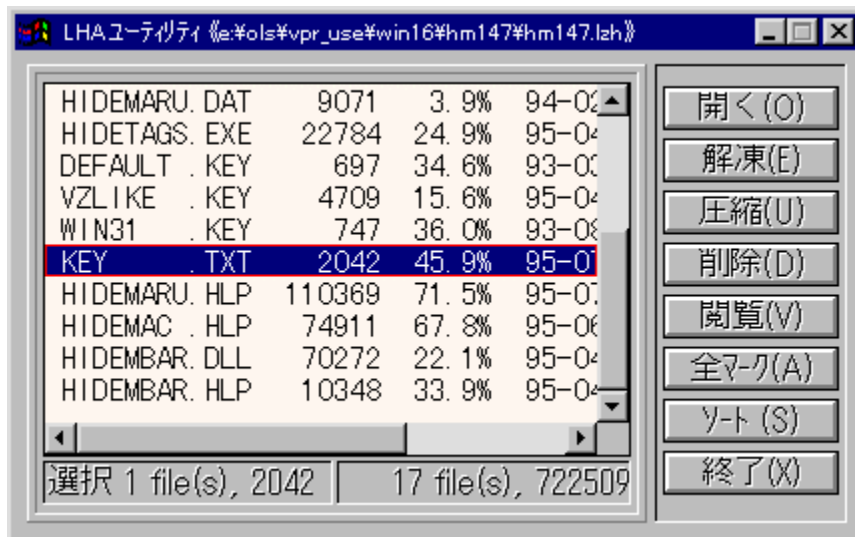

LHUT Ver.2.41

fCf“fXfg[]f<,ižÀ[]s

%œ-ÉfCf[]fW

Zú~^ftfHf<f_

DIS\OLS\WIN16\LHUT241

---

ižÒ

'â'|~a'¥

“à—e

LZH[]AZIPCE`Ž®,É'í%ž,μ,½[]A'½<@”\fA[]fJfCfo.Â,·[]Bfrf...[]fA,đ“à' ,μ,Ä,ç
,Ä[]A[]'CEÉ“à,lfefLfXfg[]Afrfbfgf}fbfv[]AfAfCfRf“[]AWAVE,i%o{—[]A[]Ä[]¶,²%oÂ”\
,Ä,·[]BWindows,išÖ~A,Ä,~,É,»,.Ä,Ä[]A'¼[]Uftf@fCf<,đžÀ[]s,·,é,±,Æ,à,Ä,«,Ü,·[]B