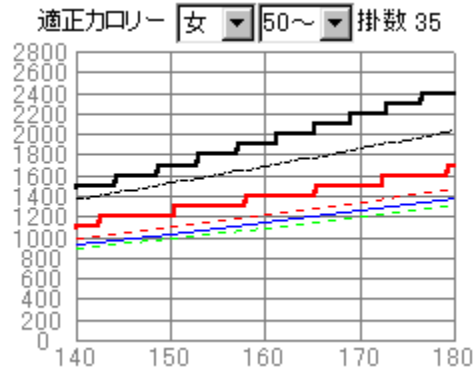

Ší' b' äžÓ, Æ, í

Ž,, ½, ž, íACEÄ<z, ð, µAQS'Ÿ, ð" ®, ©, µ'ì%o, ð^ûŽ, ., é, ¾, -, ÅH, x, ½fGflf<fM, ì'â•" •a, ðA"i, µ, Ä, ç, Û, ·B, ±, ì¶-½, ð^ûŽ, ., é, É-v, ., éA-CEÄ, ìfGflf<fM, ðŠí'b' äžÓ, Æ, ç, ç, Û, ·B, ±, Å, Ä, ç×ü, ðCE, ., Ä,, ¾, ¾, çB, R, O, ÈA, P, S, O, f, í-¶«Å, P"ú, É-ñ, P, O, O, OKcal, ðA"i, µ, Û, ·B, ±, ì¶, ìfGflf<fM, ¶Š-v-
È, í, P, S, O, OKcal, Å, ., ©, çACEú¶È, ìžw¶j, Å, í, VŠ,, aŠí'b' äžÓA, RŠ,, a"úíŠ^" ®, ÉŽg, í, è, éfGflf<fM, [ÆCE©¶ì, à, ç, è, Ä, ç, Û, ·BCEú¶È, ìfGflf<fM, ¶Š-v-È, í"Ž®%o», ¾, è, Ä, ç, é, ì, ÅAfv¶f¶f%of€
, ÉŽg, x, Æ^ -¶, aŠÉ'P, É, È, èD"s¶ž, È, ì, Å, ., aAZc"O, È, a, ç"-fvtfg, Å, í-¶, µ, Ä, ç, Û, ¹, ñB, »., è, íA, ±, ìfGflf<fM, ¶Š-v-È, aA¶u•K-v-È, È'Ä'S¶«ð%A-; µA, ±, è, ¾, ¶Ü, è, í's«., ., é, ±, Æ, í, È, ç¶v, Æ, µ, Ä'è, ß, ç, è, ½-È, ¾, ©, ç, Å, ·B"i-ž, µ, Ä, ç, é¶ì, a, ±, ì-È, ÈSCEÄ, ., è, í%o, ¹, Û, ., aA, »., x, Ä, È, ç¶ì, ì, ì, ž, ñ, ß, Ä, µ, Û, x, ©, ç, Å, ·BŽ,, ½, ž, í"úí, ì¶íŠ^" ®, È, R, O, ¶, à, ì, ðfGflf<fM, [ðžg, Å, Ä, ç, Û, ¹, ñB•'È, í, T¶"ö"xA'½,, Å, P, O¶Ž~Ü, è, Å, ·B

¶C¶"A, ì"K¶ff¶fS¶[

"-fvtfg, ì"K¶ff¶fS¶[, í]—^, ìff¶fS¶[-U^A, É¶g'·¶A¶«Ê¶A"N-ß, ì-v'f, ð%oA, ì, ÅC¶, µ, ½, à, ì, Å, ·B, ±, ì¶, Å'j¶«, ì"K¶ff¶fS¶[, ðA, çŠK'í¶ó, ì¶ü, ÅA¶—
¶«, ì¶Ó, çŠK'í¶ó, ì¶ü, Åž!, µ, Û, ·B"-fvtfg, ì"K¶ff¶fS¶[, í]â¶}, ì, æ, x, È¶A¶-'. Šú, ì¶, ðŠÜ, ß, Å, ., x, Ä, ì¶, È"K¶, µ, Û, ·B"-fvtfg, ì"K¶ff¶fS¶[, íCEú¶È, ìfGflf<fM, ¶Š-v-È, Æ"ä, x, Ä, QS,, Û, Č'á, ¶A, »., ì'¼, ìff¶fS¶[-U^A, æ, è, ¾, ç, È'á, -
¶o, Û, ., aAfv"fp¶[fg, Å, Û, Û'S^ö, ì•ú, a, «, Ñ, µ, ., È, ç, Æ"š, ì, Ä, ç, Û, ·B

ŠeEvŽŽ-@, ì"äŠr

^È¶ä, ìEvŽŽ-@, ìCE<%oÈ, ð, Û, Æ, ß, é, ÆŽŸ, ì, æ, x, È, È, è, Û, ·B

- -^¶»-ð%oižÐ, ì-U^À , P, T, W, T¶, P, W, S, X Kcal
- CEú¶È, ìEvŽŽ® , P, U, U, S Kcal
- "-fvtfg, ì"K¶ff¶fS¶[, P, R, O, O Kcal

, ç, ., è, ìEvŽŽŽ®, à¶A-¶'z'ì¶d, ì¶, ìfGflf<fM, ¶Š-v-È, ð"K¶ff¶fS¶[Æ, µ, Ä, ç, é" _Å<x'È, µ, Ä, ç, Û, ·B, ±, è, ç, ì•ûž®, È, í, Q, Ä, ì<x'È, µ, ½CE¶" _a, , è, Û, ·B
, P, Ä, ìA¶-'. Šú, ì¶, ½, ž, Èd" _a, ", ©, è, Ä, ç, éCEú¶È, ìfGflf<fM, ¶Š-v-È, à, »., è, æ, è, à, ¾, ç, È'á, «, È-U^A, ìff¶fS¶[, ðA' äžÓ, a-ž, ž, Ä, ç, éž,, ½, ž, aH, x, è, í"ì, ì, Å, µ, Û, x, ±, Æ, Ä, ·B, à, x, P, Ä, ìCE¶" _ì¶"ì, aCEÄ'è, ¾, è, Ä, ç, é, ±, Æ, Ä, ·B