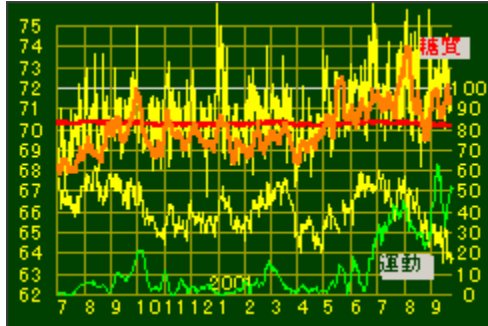

Æ,É,æ,Á,Ä,í,ñ,ß,Ä,Ä"ifjffS[.,é,ì,Ä,·B"FF:Ø"÷—É,É,Ä,ç,ÄB

È,º,•,a,.,ì,©

Ä,Ä—F,ü,í% ^ ®fjffS[AžðF,ü,í“œŽ; ,ìOf%ft,Ä,·B,Q,Ä,ìOf%ft,ìpf^ [f“ ,æ,-
^ê'v,µ,Ä,ç,Ü,·B% ^ ®—É,é,í,é,Æ“œŽ; ,ì—É,é,í,íA% ^ ® ,ž~ ,ß,é,ÆCE , ,è,Ü,·B,±,é,í
% ^ ® ,ÄfOfŠfR[fQf“i“œŽ; ,í,é,é,©,ç,Ä,·B,P-
œ•à,ìfEfH[fNÄ,S,O•ä,ìfWfMf“fOÄ,S,O•ä,ìfXfCf~f“fO,ÄÄ“i,³,é,é,fOfŠfR[fQf“ ,ì-
ñ,P,Q,OKcal,Ä,·B,±,ì,P,Q,OKcal,ìfOfŠfR[fQf“ ,ìŽÿ,ìHŽ-
,Ä^ ,Äæ,É•â[,³,è,Ü,·B<ØfOfŠfR[fQf“f^f“fN,í%ñ•œ'—“x,é,í,ç
,½,ßŠ'ÿ,É•â<< , ,é,½,ß,ì“œŽ; ,ð% ; Žæ,è,µ,Ä,µ,Ü,ç,Ü,·B,·É,í,çÄ,P,Q,OKcal,ì“œŽ; ,í•â<< ,µ,É,ç
,©, -,è<ó• Š' ,žÚ,Ü,ç,É,ç,ì,Ä,·B,±,ì,æ,x,É,í, -,Ä,· ,çÄ% ^ ® ,ð,µ,½, ,ÆŠC“fTf
%f , ,âf_cFgfbfgfR[f% ,É,ç,Ä,²,Ü,©,µ,Ä,ç,é,Æ,ç,Ä,Ü,ÄÇo,Ä,Ä,à<ó• ,ìŽú,Ü,è,Ü,¹,ñB; ,²,Ü,©,µ
,½,Æ,µ,Ä-¾“ú,Ü,Ä,É,í•K, ·H,x,Ä,µ,Ü,ç,Ü,·B,±,é,íÓŽu,žžä,ç,ì,Ä,à^Ó'n%~ ,ç,ì,Ä,à,É,-
Ä'N,Ä,à,»,x,É,é,à,ì,Ä,·B,±,±,ÄSo,ì,É, -,è,ì,É,ç,É,±,Æ,ìÄ<ó• ,É,í%ä-Ä,«,é,à,ì,Æ,Ä,«,É,ç
,à,ì,ä , ,é,Æ,ç,x,±,Æ,Ä,·B,»,è,ð-“ , ,é,Æ<è,µ,ç,à,ì,É,È,è,Ü,·B% ^ ® ,É,æ,é<ó• ,í%ä-
Ä,«,É,ç<ó• ,Ä,·B

fOfŠfR[fQf“Ä“i”ä—!

% ^ ® ,ð,·,é,ÆÄfOfŠfR[fQf“ ,ÆŽ%—b,ä“ Žž,ÉŽg,í,é,Ü,·B,»,ì,x,çÄŽ%—b,ìŽg,Ä,Ä,à,“ , ,ä,·,«,
Ü,¹,ñ,ÄfOfŠfR[fQf“ ,ìŽg,x,Æ,“ , ,ä,·,«,Ü,·B% ^ ® ,É,æ,Ä,Ä,Ç,ì^É,ìfOfŠfR[
fQf“ ,äŽg,í,é,é,©,ð'm,Ä,Ä,ç,é,ÆÄÄH—~ ,ð,x,Ü,fRf“fgf[f< , ,é,ì,É-ð-š,ç,Ü,·BfOfŠfR[fQf“ ,ÆŽ
%—b,ìÄ“i”ä—! ,í% ^ ® ,É,æ,Ä,Ä^Ü,È,è,Ü,·B,Ü,½Ä“ , ,¹% ^ ® ,Ä,àÇf,µ,-
,É,é,ÆfOfŠfR[fQf“ ,ìŽg—p”ä—! ,ä,·,Ü,è,Ü,·BŠe% ^ ® ,ì—~—p”ä—! ,ì,±,±,ðfNfŠfbfN,µ,Ä,-
¾,¾,çBÇvžž,ì,µ,©,½,í,Ä, -,ì,æ,x,É,µ,Ü,·B

,R,O,OKcal,ìfWfMf“fO,ð,·,éê#ž,ð—á,É,Æ,é,ÆÄÄ“i,³,é,éGfj<fM[,ì“à-ó,ìŽÿ,ì,æ,x
,É,È,è,Ü,·B
fOfŠfR[fQf“ = 300 * 60% = 180 Kcal
'ìŽ%—b = 300 * 40% = 120 Kcal

,R,O,OKcal,ìfWfMf“fO,Ä,P,W,OKcal,ì“œŽ; ,ÄÄ“i,³,é,Ü,·B,±
,è,ðfOfifi,Ü,½,ìfNfbfL[,Ä•â<< , ,é,ÆÄÄ, -,ì,æ,x,É,È,è,Ü,·B
EfOfifi,É,çÄ,R,O,O,j,f,Ç,ìfWfMf“fO,É'í,µ,Ä,P,V,QKcal,ìfOfifi,ÄfOfŠfR[fQf“ ,ð
%ñ•œ,Ä,«,Ü,·B
EfNfbfL[,Ä,ìÄSÜ,Ü,é,éof^ [,ì,¹,ç
,ÄÄ,R,O,O,j,f,Ç,ìfWfMf“fO,É'í,µ,Ä,R,Q,P,j,f,Ç,àH,x,È, -,è,ìfOfŠfR[fQf“ ,ð
%ñ•œ,Ä,«,Ü,¹,ñB,·É,í,çÄfWfMf“fO,ì ,Æ,ÄŽ%—b•ä,½,ç, , ,ä,Ä,ðH,x,é,ÆÄÄ-
,Ä,½fjffS[,æ,è,à'½, ,ìfjffS[,ð•K'R"l,ÉH,x,Ä,µ,Ü,x,±,Æ,É,È,è,Ü,·B

% ^ ® ,ì ,ÆÄfNfbfL[ÄfP[fLÄfR[f< ,É,ç,ðÜ,é,Æ,½,ç,ä,ç
,ìê#ÄÄ“i,µ,½fjffS[,æ,è,à,½, , ,ñH,x,Ä,µ,Ü,ç,Ü,·BÄH,x%ß, -,Ä,ç,é[,ä% ^ ® , ,é,ì,É,ç-
â'è , ,è,Ü,¹,ñ,Äf_cFgfbfg,ð,µ,Ä,ç,é[,ä% ^ ® , ,é,ÆÇ<%É“l,ÉH—
~ ,ð[,³,¹,é,¾, -,É[,ì,Ä,Ä,µ,Ü,x,±,Æ,ä , ,é,ì,Ä^Ó^ä•K—v,Ä,·B,»,è,Ä,ìÄ,Ç,x,·,é,ì—ç,ç,Ä,µ,ä,x
,©B,»,è,ìÄfWfMf“fO,Ä,äfEfH[fL“fO,Ä,à,Ä,«,é,¾, -fOfŠfR[fQf“ ,ðŽg,í,É,ç,æ,x,É
% ^ ® ,ì,µ,©,½,ð,·,é,±,Æ,Ä,·B