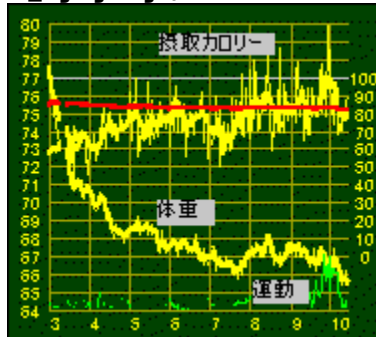

ìdfof%oft,ì€•ú

ã'x,lfOf%oft,â-^'ú,ìqÛžæffjffšq[,Æ,»,)½<ì'l,Ā,·qBqÛžæffjffšq[,íKcal,Ā,í,È,-
"Kq³ffjffšq[,É'í,·éfpq[lfZf"fg,Ā·\Ž! ,μ,Û,·qB%oE'x,l-Úq,è,âqÛžæffjffšq[□,Ā,·qB%o²'x,lfOf%oft,ì-
^'ú,ì'lqD,Æ,»,)½<ì'l,Ā,·qB-Úq,è,âq'x,ÉKg,Ā·\,³,è,Ā,ç,Û,·qBž,,½,¿,âf_fCfGfbfg,Ā€,-
Ē,Ā,«,é,ì,l,P'ú,·½,è,T,OfOf%oof€'ò"x,Ā,·âqA'ìqD,ì-^'ú,Pkg,Û,ç,ìq...•â·l'® ,â,è,Û,·çqA,ç,ñ,Èq
-s'ìqDcEv,Ā,à,P'ú,ì€,-É€<%oĒ,è'â,é,±,Æ,â,Ā,«,Û,¹,ñqB"-f\ftfg,í^'ú"®·½<ì,Æ,ç,±žè-
@,ðžg,Ā,Ā,±,ìq...•â·l'® ,ðqA,μ,Ā,ç,Û,·qB·½<ì'l,Ā"äŠr,·é,ÆqÛžæffjffšq[,Æ'ìqD,lfOf
%oofT,ì,Û,Û^è'v,μ,Ā~A"® ,μ,Û,·qB,±,è,É,æ,Ā,Āf_fCfGfbfg,ì€<%oĒ,ð-^'úŠm"F,·é,±
,Æ,â,Ā,«,Û,·qB,Û,½qA%o°,ž~ ,Û,Ā,½,Æ,« ,É-^'ú,ì'lqD,É^èŠì^è-J,·é,±,Æ,È,-
ž©qM,ðžq,Ā,Āf_fCfGfbfg,ð'±,¯,é,±,Æ,â,Ā,« ,Û,·qBž,,½,¿,ìqg'ì,ìqA"®·½,¿,Æ^á,Ā,ĀqH,ç
,¾,β,â,Ā,« ,È,ç,ì,ĀqA-^'úqH,x,Ā,Ā,¯,É,â,çqA'î,Æ<ÿ<<,lfOf%oof"fx,ð·Û,Ā,Āqs,©,È,¯,è,Ī,È,ç,È,ç
,ì,Ā,·,âqA·½<ì'l,Ī,» ,ìqó<μ,ð·\,μ,Û,·qB

ffjffšq[□š€Ā,â<,·,¬,é,Æ

qÛžæffjffšq[,âš'ì'b'ăžÓ-É^èqã,Ā"Kq³ffjffšq[,ð'!,ì,È,ç"í'í,ĀqH,x,é,ÆqAšy,Ā€ø
%oĒ"l,Éf_fCfGfbfg,â,Ā,« ,Û,·qBf_fCfGfbfg,âq#²,É,; ,p,Æšy,μ,É,Ā,Ā,à,Ā,Æffjffšq[,ðqš€Ā,Ā,« ,» ,x
,É<C,â,μ,Ā,« ,Û,·âqA,â,Ā,½,ç,Éš'ì'b'ăžÓ,ðqØ,ç,È,ç,æ,x,É,μ,Ā,,¾,¾,çqBffjffšq[□š€Ā,â<-
%oβ,¬,é,Æ·K, "½"® ,â,¯,« ,ĀqÛžæffjffšq[,ì·l'® ,â'â,« ,È,è,Û,·qB,Û,½qA
%o^"® ,μ,·,¬,Ā,àqÛžæffjffšq[,ì·l'® ,âçf,μ,,È,è,Û,·qBqÛžæffjffšq[,ì·l'® ,â·q'î,æ,è'â,« ,
,Ē,Ā,½,èqAffjffšq[lfq[foq[,ì'ú,â'½,,È,Ā,½,è,·,é,ì,ìqAffjffšq[□š€Ā,â<,·,¬,é,Æ,« ,Ā,·qB,» ,ì,æ,x
,Éžž,ìqAq,μqš€Ā,ðšĒ,β,Ā,,¾,¾,çqB