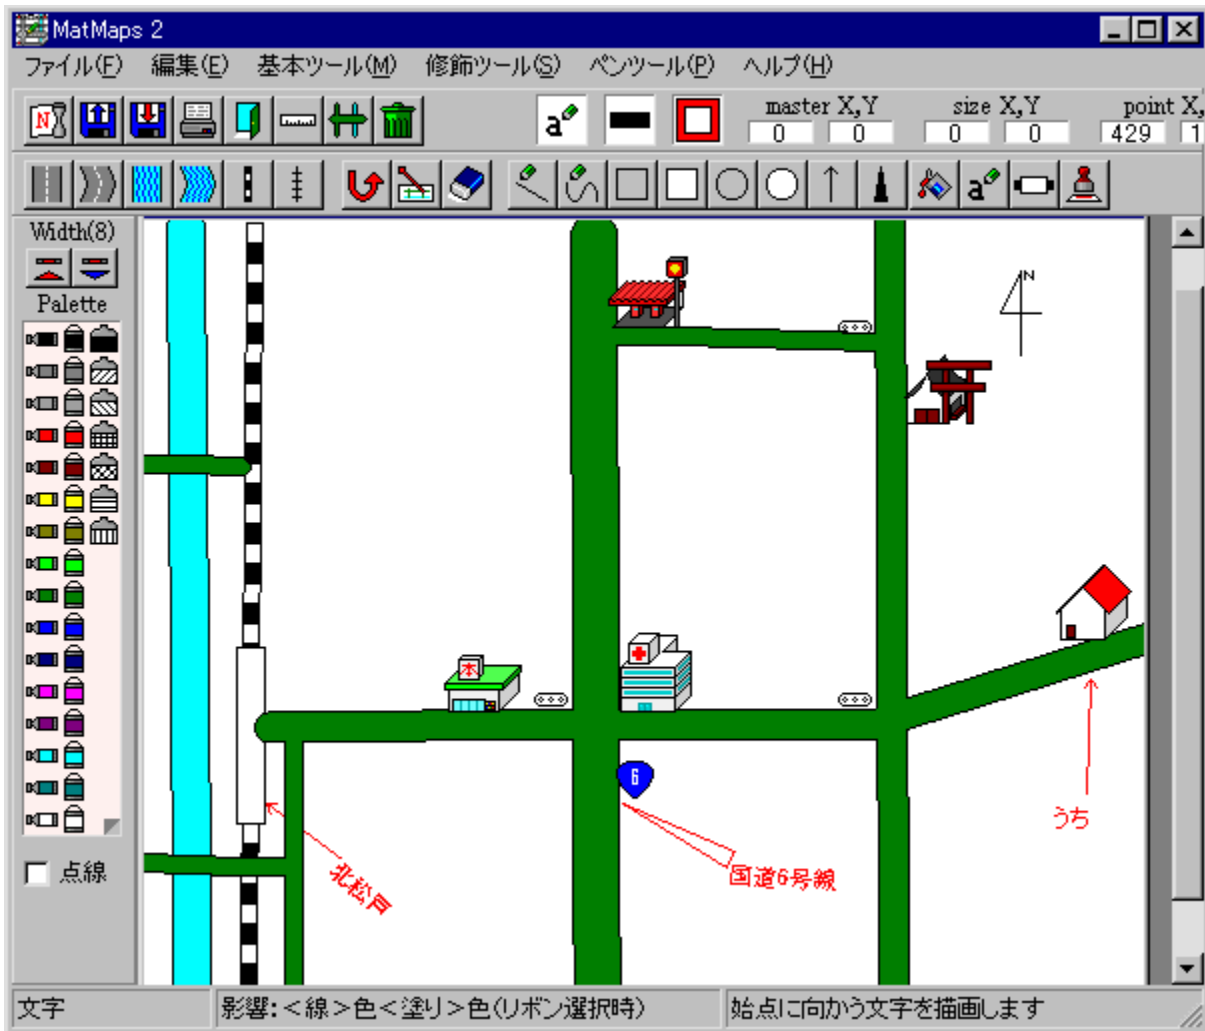

Žg—p—z<à

1,000%~

---

'N,Å,àŠÈ'P,É'n},ðì¬,Å,«,éftfg,Å,·B"¹~H,âü~H[A]ì,È,Ç,ð^ø,«A  
%ow,âĀš•",È,Ç,ð"z'u,·,é,±,Æ,É,æ,è[A^Ä"à},È,Ç,ð•`,,±,Æ,ª,Å,«,Ü,·B  
Ú,μ,Í,±,¿,ç,ð,<sup>2</sup>—,,<sup>3</sup>/<sub>4</sub>,<sup>3</sup>,ϕ  
{button ,EF(`powinst.exe',`MMAP200 /V MMAP2.HLP',1) }@MMAP2.HLP