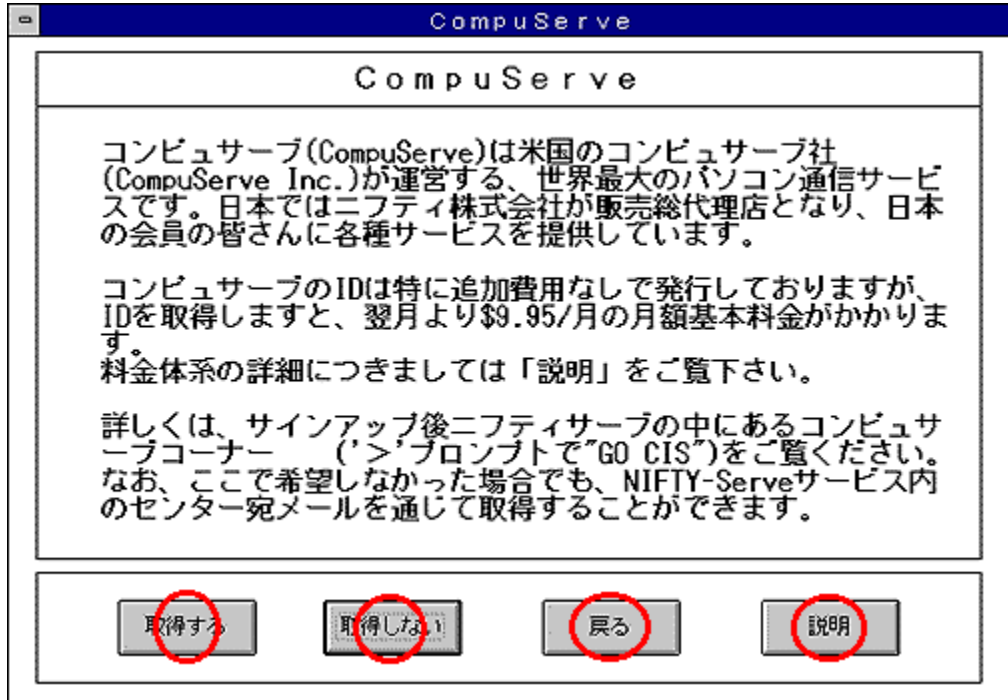

,b,□,□,□,•,r,....,',-,....

□!,²—,É,È,è,½,¢□€-Ú,ì□ê□Š,ð□Af}fEfX,ÅfNfŠfbfN,μ,Ä,,¾,³,¢□B

fRf"fsf...fT□[fu(CompuServe),Æ,í□H
fRf"fsf...fT□[fu,Å—~—p,Å,«,éfT□[frfX
fRf"fsf...fT□[fu,Ö,ì%oï^ō"o~^
fRf"fsf...fT□[fu,ì—~—p—¿<à