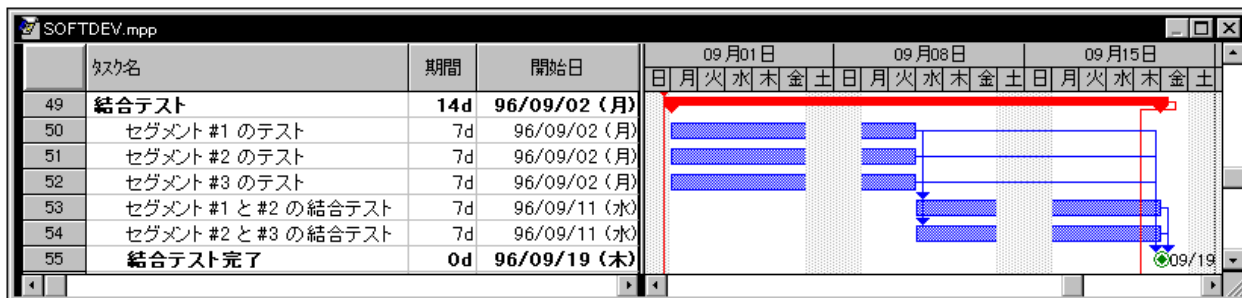

< [バーの手前] をクリックした場合の例 >

4. 'ffff□,□',,,, "%□□,•Ž,,-

[%□ŽŠ,•□] fffff ffff,,□•□,ffffff ffff□,ff□f
ffff□,‘,%□□,,,%□□,,□,□,ffffff□,□,,%□□,,•Ž,,,□[□Ž] fff□, [fff ff□f] ,ffff,□["%□□"
ff,ffff,,□[ffff□-] fff ffff,-,ffff□,ffff,, [OK],ffff,,□Ž',ffff□,%□□,fff f□ ff□f,fff
ff□f,•Ž,,,□

その他

- □,Ž—,“—□,„,•□,„„„„„,□
- □,„„□□,□,Ž—,“—„„„,%□—,œ%□,Š,,,^□,□”,•„„,□
- □Microsoft□MS-DOS□Windows ,•□ Microsoft Corporation ,“~□•,,□
- □,Ž—,◁□,„„„,%□Ž—□□•-,□ŠŽ,“~□•„„,□•,,□
- □,Ž—,^•,,,‘•,-’Ž—□•□,„„„„„,□

(C)1996 Microsoft Corporation. All rights reserved.