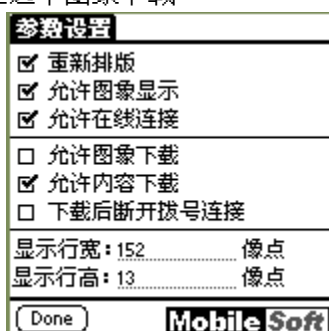

程序初始化时将提供 20 个常见网址，每次成功访问一个网址，程序都会自动保存该网页的主页地址。

 http://www.yahoo.com/ 网址显示或输入框。用户在此可输入或修改一个网址，然后按[go]按钮上访网页。

 立即按网址显示或输入框中的网址上访网页，若网址不变，则更新网页。如出现“网页接收失败”提示，可再次单击该按钮。

 快速移至网页的顶部。

 快速移至网页的尾部。

 参数设置。单击该按钮将弹出如下对话框，为了提高下载网页的速度，可关闭图象下载

选项。但想要漂亮的画面，则应选中图象下载。

图 自动下载设置。单击该按钮将弹出如下对话框：

程序会根据用户的预先设定的时间、方式、内容、网址自动下载网页，以确保用户无等待无遗漏看到他所感兴趣的全部新闻或财经消息，即使机器处于关机状态，程序也会自动唤醒 Palm，自动拨号，自动下载，然后自动断开拨号连接。

🔄 网页重新排版。

🕒 23:35 时钟。

✖ 删除一个网址或网页文件。

MobileSoft 对 Palm 硬件按键的支持