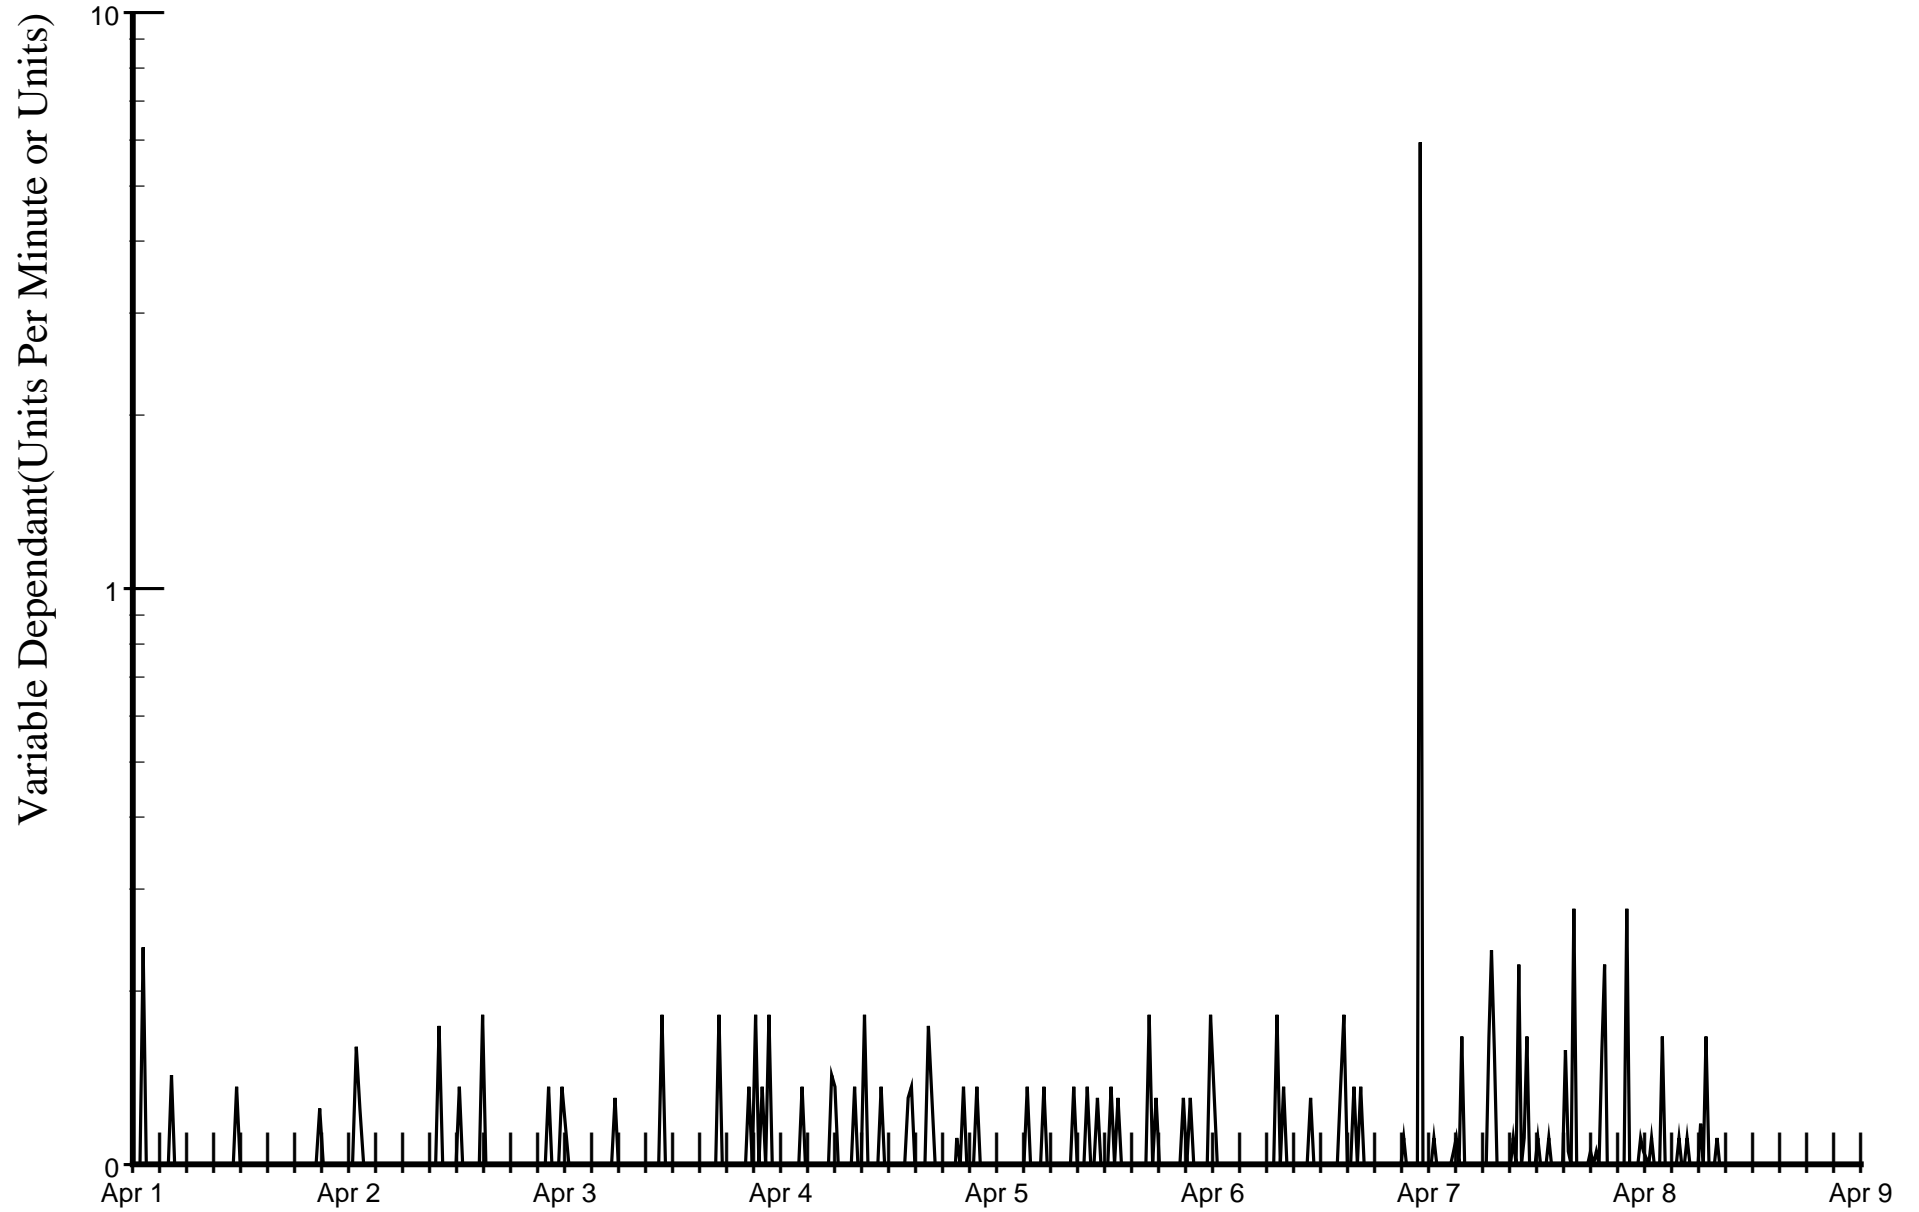

- _private_enterprises_cisco_local_interfaces_lifTable_lifEntry_loclfnCRC_ cisco error set1
- · · · _private_enterprises_cisco_local_interfaces_lifTable_lifEntry_loclfnFrame_April 1 1994 to April 8 1994
- - - _private_enterprises_cisco_local_interfaces_lifTable_lifEntry_loclfnGiants_15 Minute Sampling Interval, 15 Minute Smoothing Interval