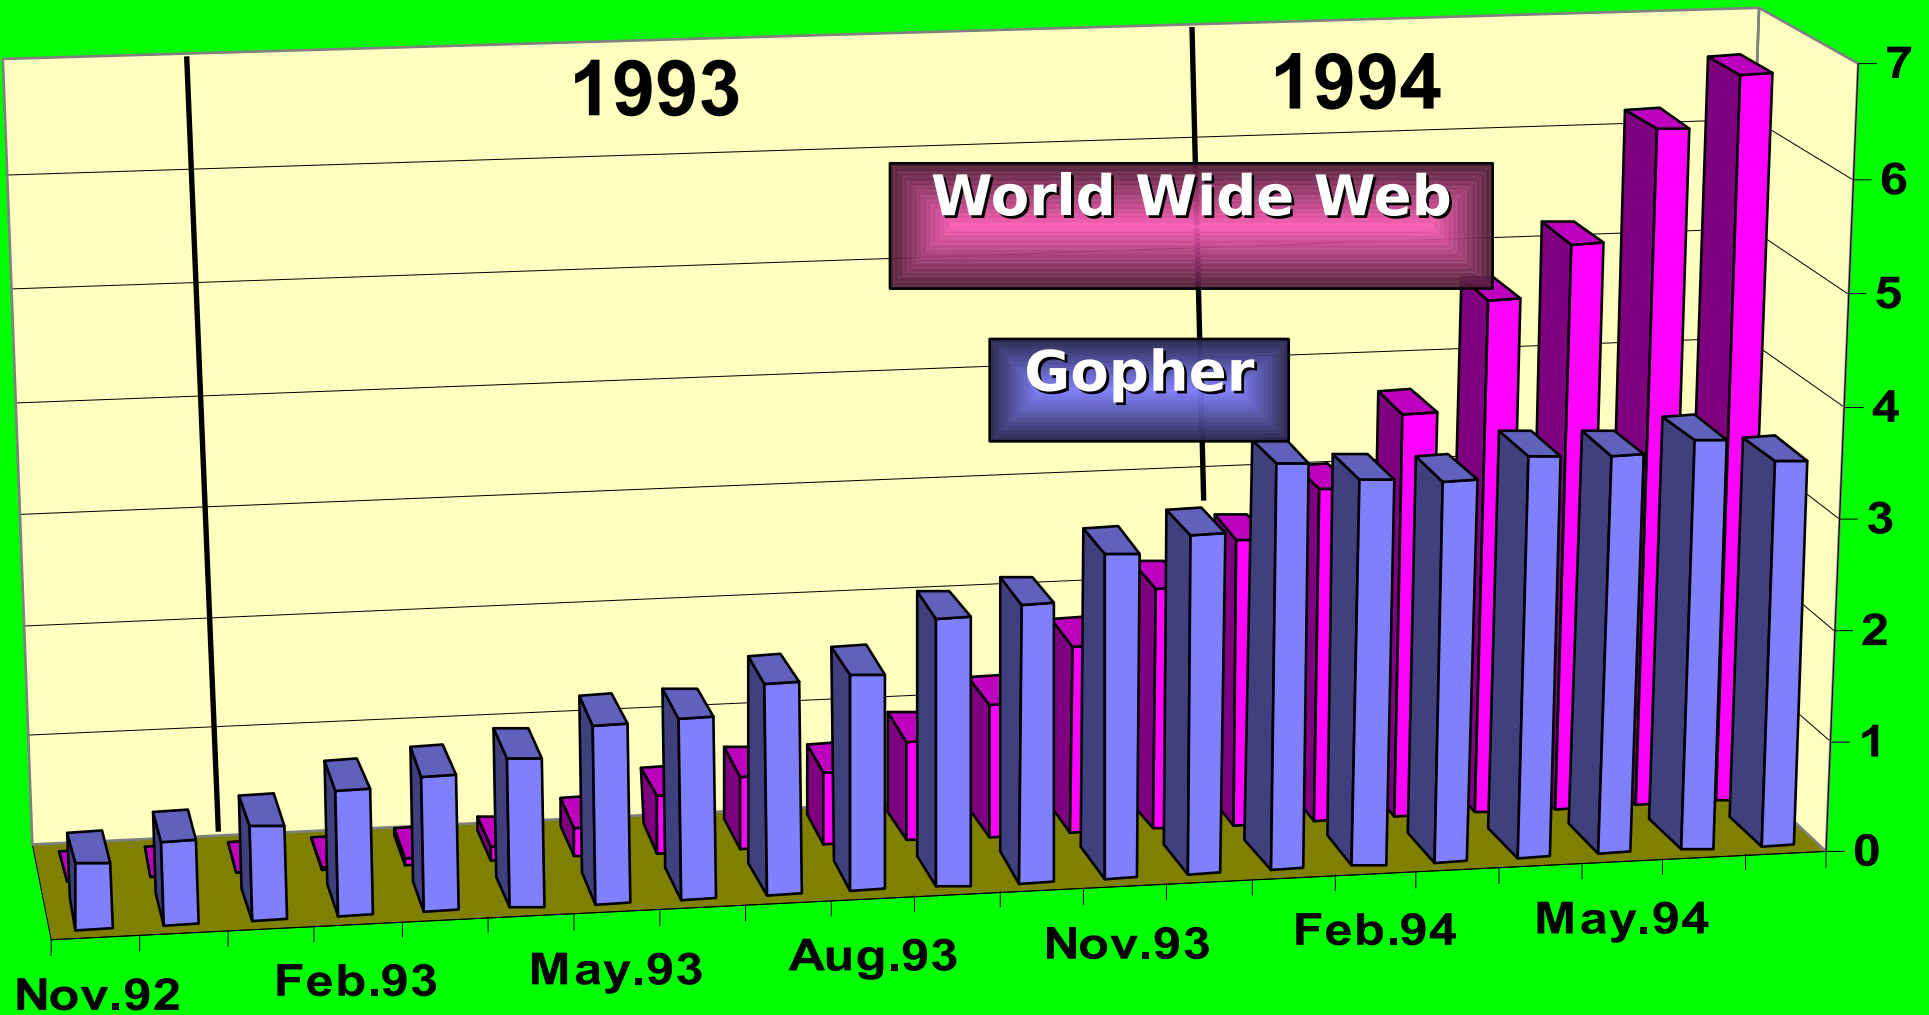

Crecimiento de los Servicios de Búsquedas

Megabytes en la Red Troncal NSF

Fuente: <ftp://nis.nsf.net/statistics/nsfnet/1992-1994>