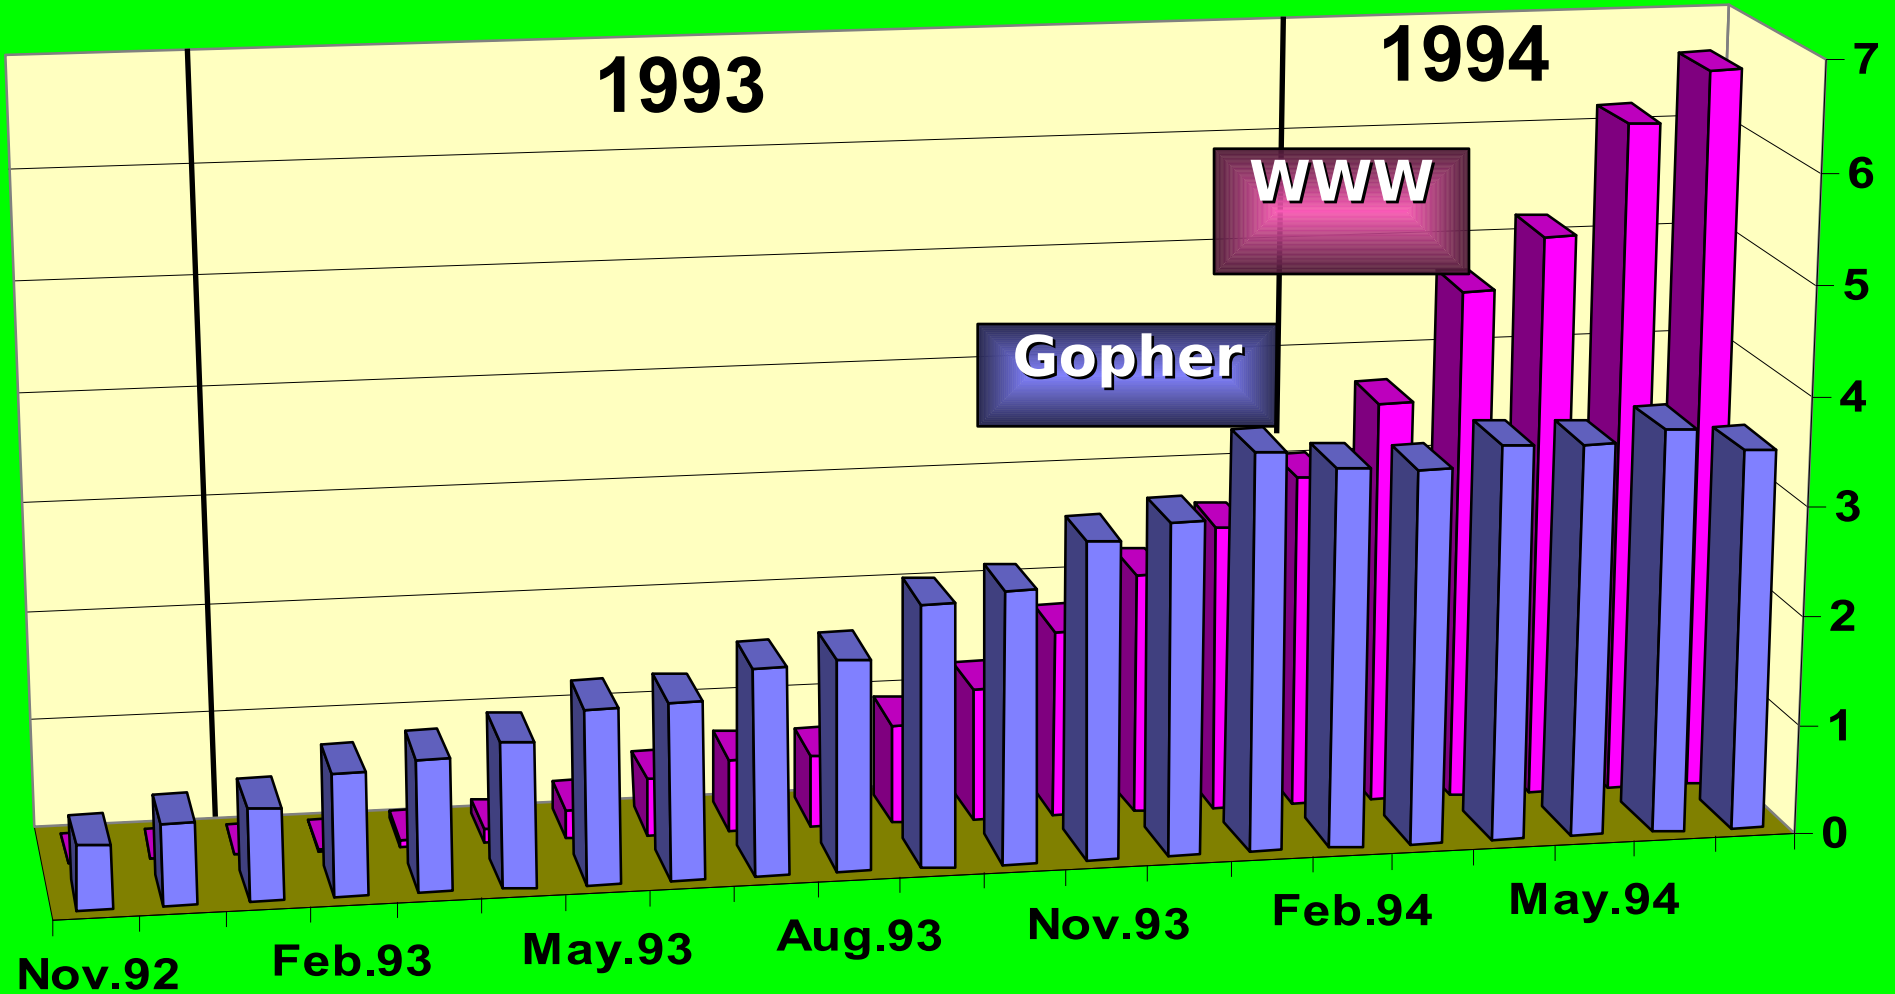

Tráfico Internet

Tráfico en el canal troncal de la RedNSF

Terabytes (10^{12} bytes)
por mes

Fuente: <ftp://nis.nsl.net/stats/nsf>

Historia de los Servicios de la Red Troncal NSF

Crecimiento de los Servicios de Búsquedas

Megabytes en la Red Troncal NSF

Fuente: <ftp://nis.nsf.net/statistics/nsfnet/1992-1994>

Crecimiento de los Servicios de Búsqueda

Porcentaje del tráfico total de la Red Troncal NSF

Tráfico de Mensajes en Internet