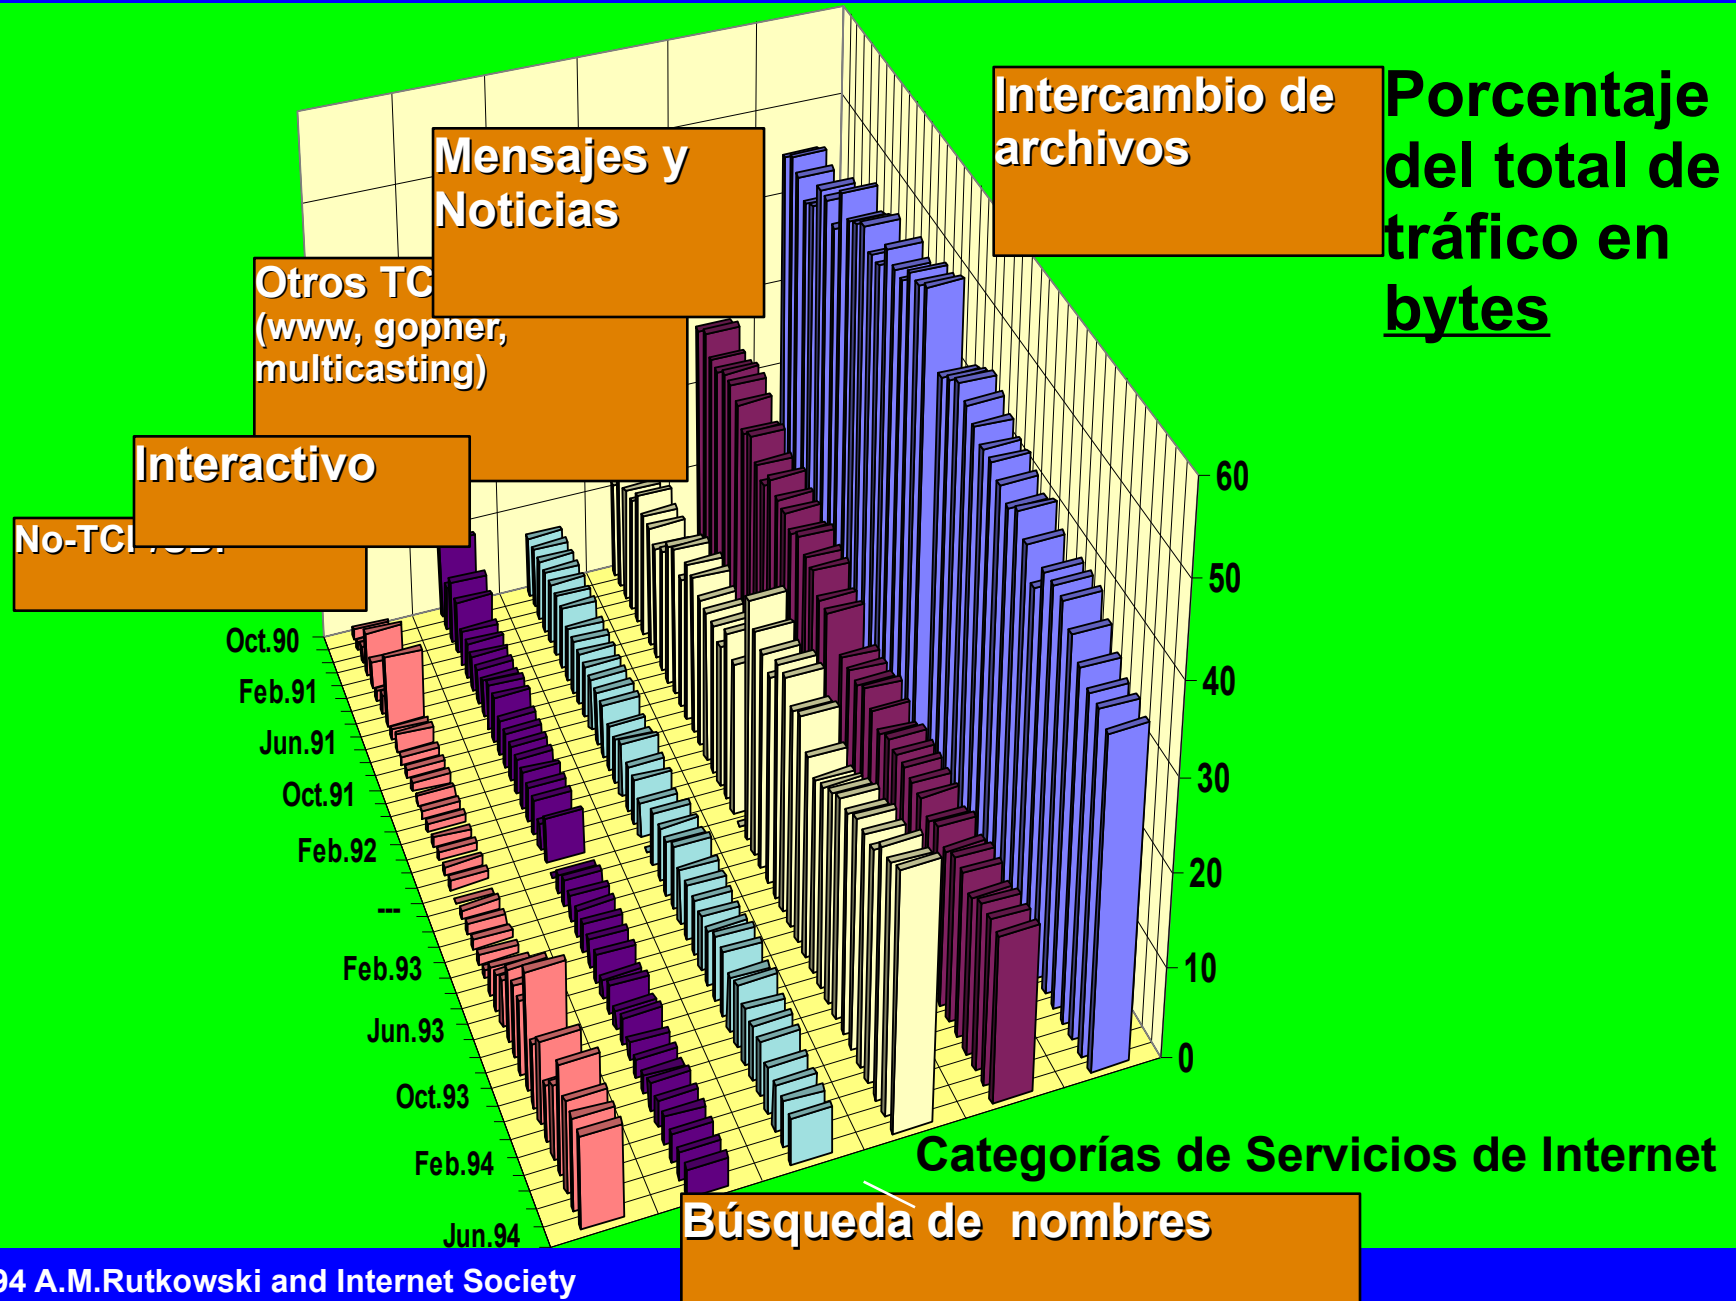

Tráfico Internet

Tráfico en el canal troncal de la RedNSF

Terabytes (10^{12} bytes)
por mes

Fuente: <ftp://nis.nsl.net/stats/nsf>

Historia de los Servicios de la Red Troncal NSF

Crecimiento de los Servicios de Búsquedas

Megabytes en la Red Troncal NSF

Fuente: <ftp://nis.nsf.net/statistics/nsfnet/1992-1994>

Crecimiento de los Servicios de Búsqueda

Porcentaje del tráfico total de la Red Troncal NSF

Tráfico de Mensajes en Internet