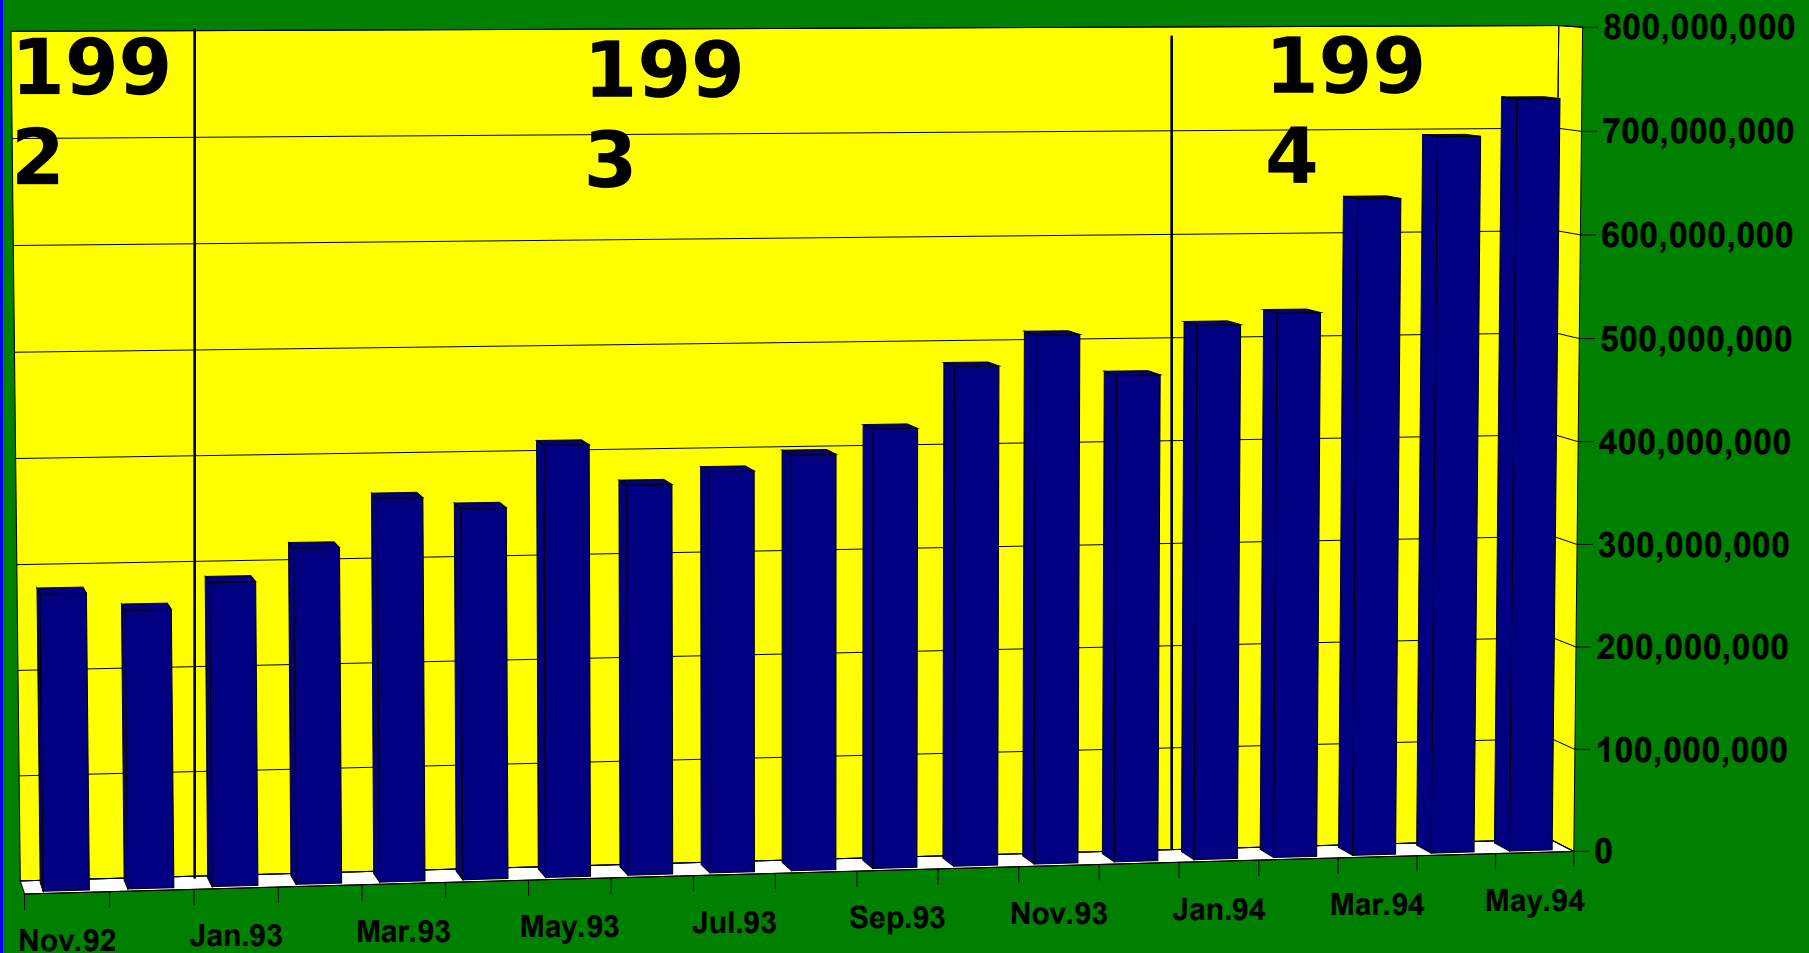

Tráfico de Mensajes en Internet

Número de Mensajes en la Red Troncal NSF*

* Basado en un promedio de 3kB por mensaje