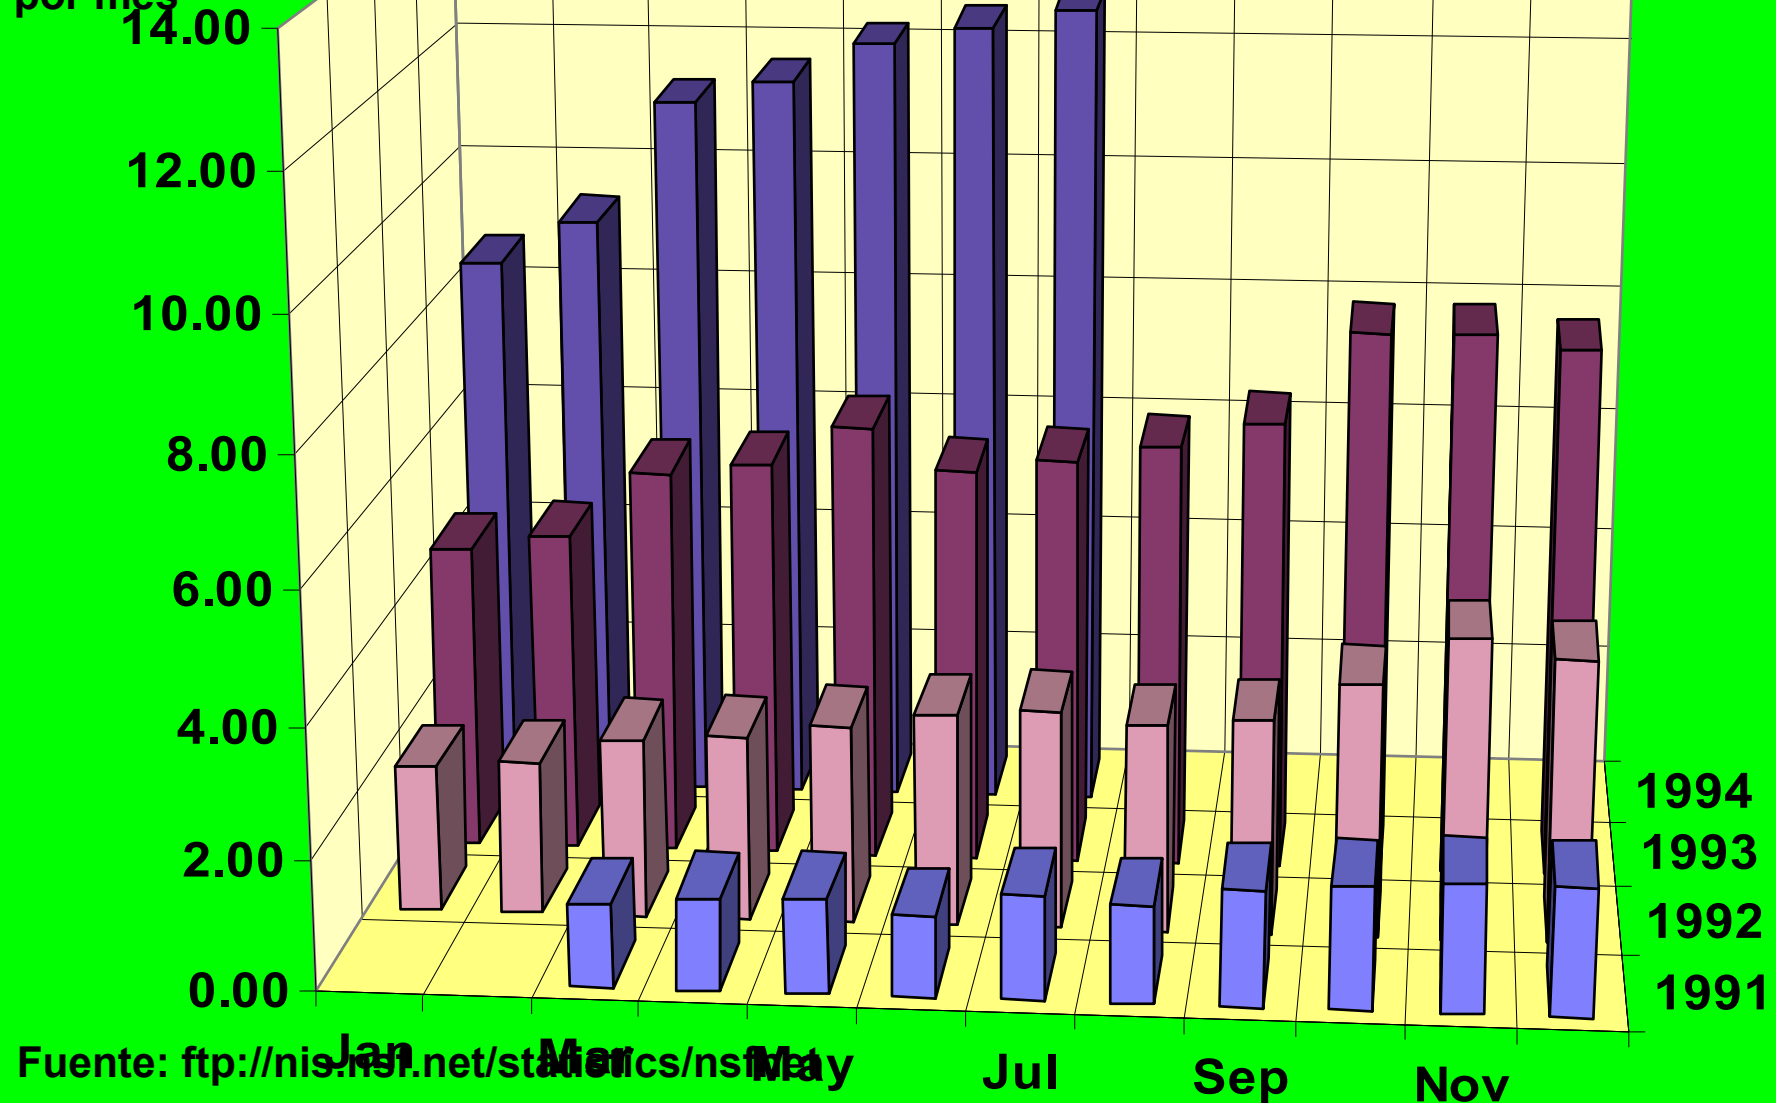

Tráfico Internet

Tráfico en el canal troncal de la RedNSF

Terabytes (10^{12} bytes)
por mes

Fuente: <ftp://nis.nsl.net/stats/nsf>

Historia de los Servicios de la Red Troncal NSF

Crecimiento de los Servicios de Búsquedas

Megabytes en la Red Troncal NSF

Fuente: <ftp://nis.nsf.net/statistics/nsfnet/1992-1994>

Crecimiento de los Servicios de Búsqueda

Porcentaje del tráfico total de la Red Troncal NSF

Tráfico de Mensajes en Internet