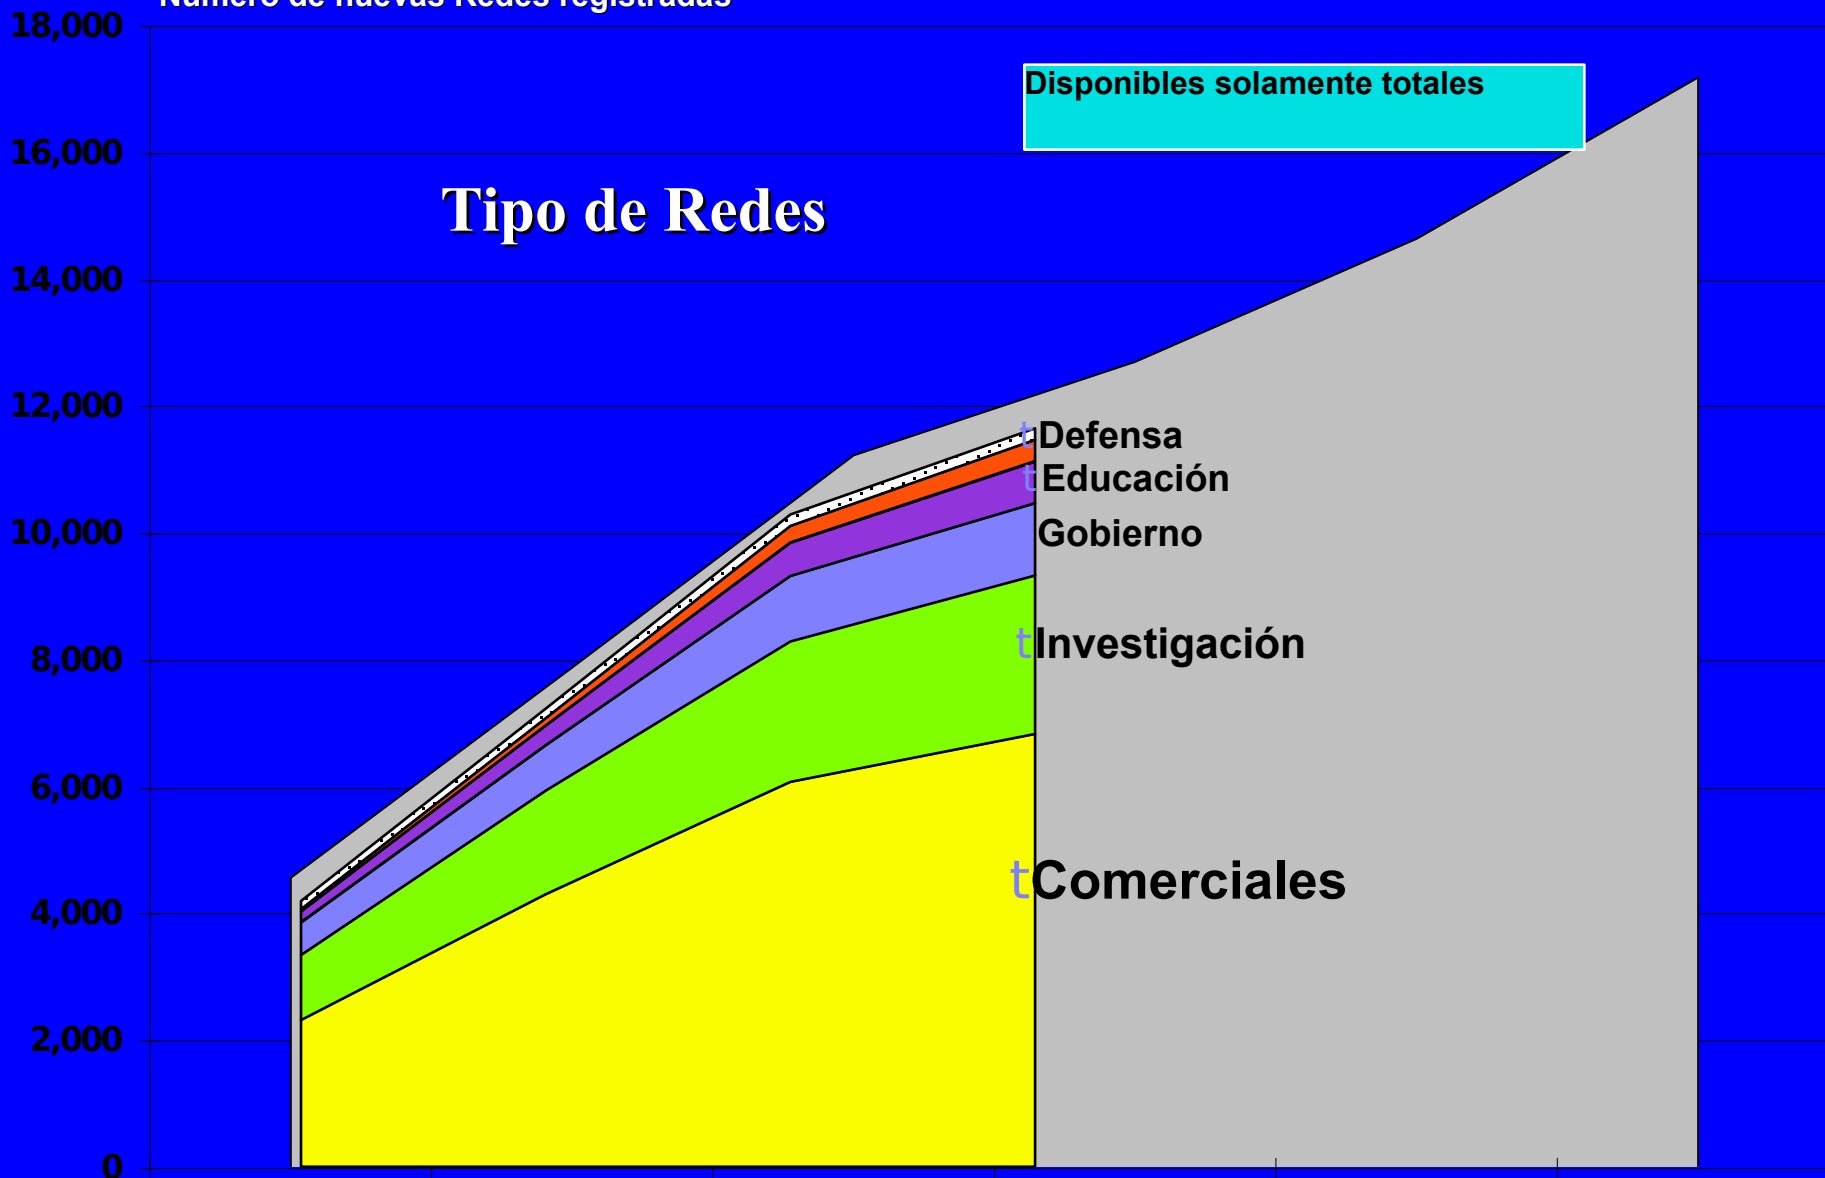

# Crecimiento de la Red- Asia Pacifico -los 7 ppales.

# Direcciones de redes Instaladas

**Direcciones:**

**Tipo B hasta 2\*\*16**

**Tipo C hasta 2\*\*8**

Fuente: <ftp://rs.internic.net/networks>

\* Gran número de redes clase C instaladas para NICs fuera de los EEUU fueron asignadas pero no registradas en INTERNIC por lo tanto no se muestran como asignadas.

# Crecimiento nuevas redes IP 2C93-3C93

Número de nuevas Redes registradas

Sobre la base de 34,040 redes

Mar.93

Apr.93

May.93

Jun.93

Jul.93