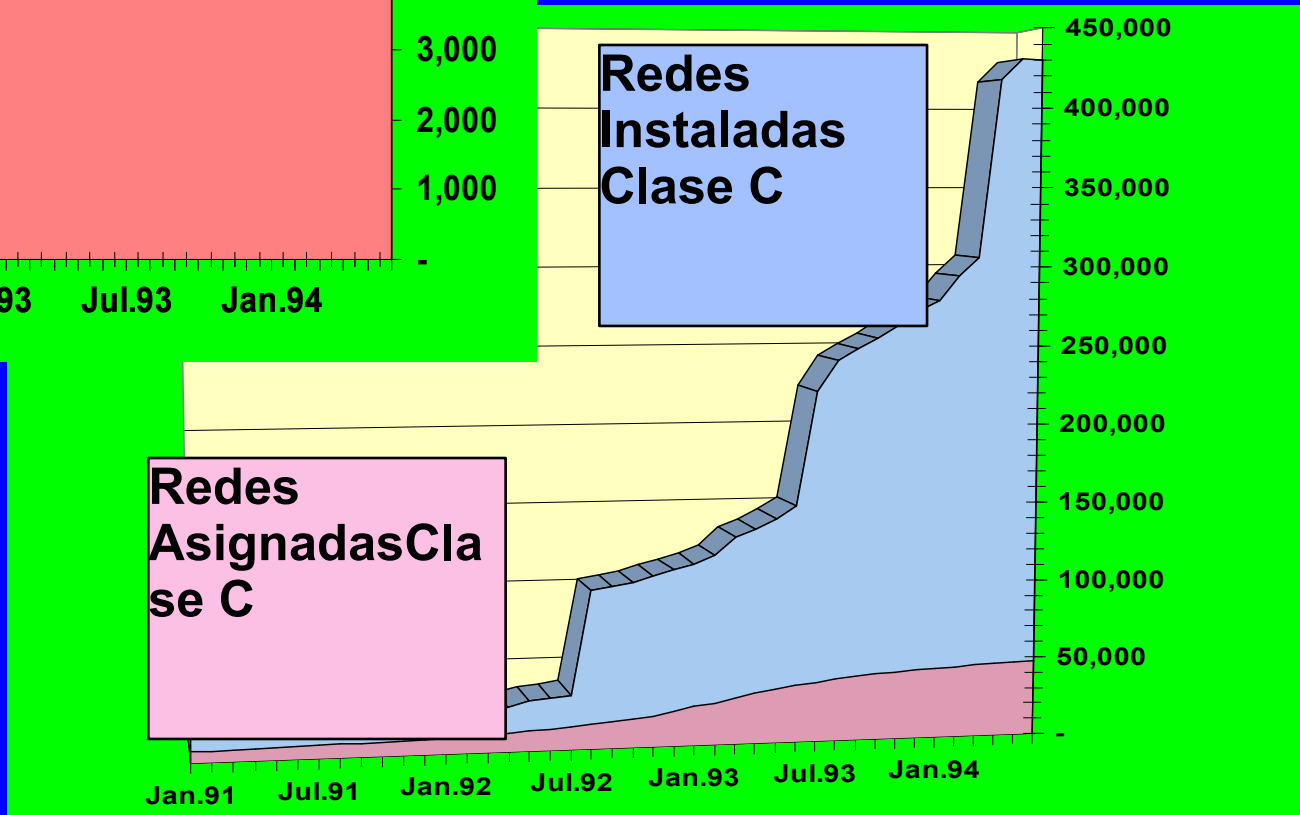

# Crecimiento de la Red- Asia Pacifico -los 7 ppales.

# Direcciones de redes Instaladas

**Direcciones:**

**Tipo B hasta 2\*\*16**

**Tipo C hasta 2\*\*8**

Fuente: <ftp://rs.internic.net/networks>

\* Gran número de redes clase C instaladas para NICs fuera de los EEUU fueron asignadas pero no registradas en INTERNIC por lo tanto no se muestran como asignadas.

# Crecimiento nuevas redes IP 2C93-3C93

Número de nuevas Redes registradas

Sobre la base de 34,040 redes

Mar.93

Apr.93

May.93

Jun.93

Jul.93