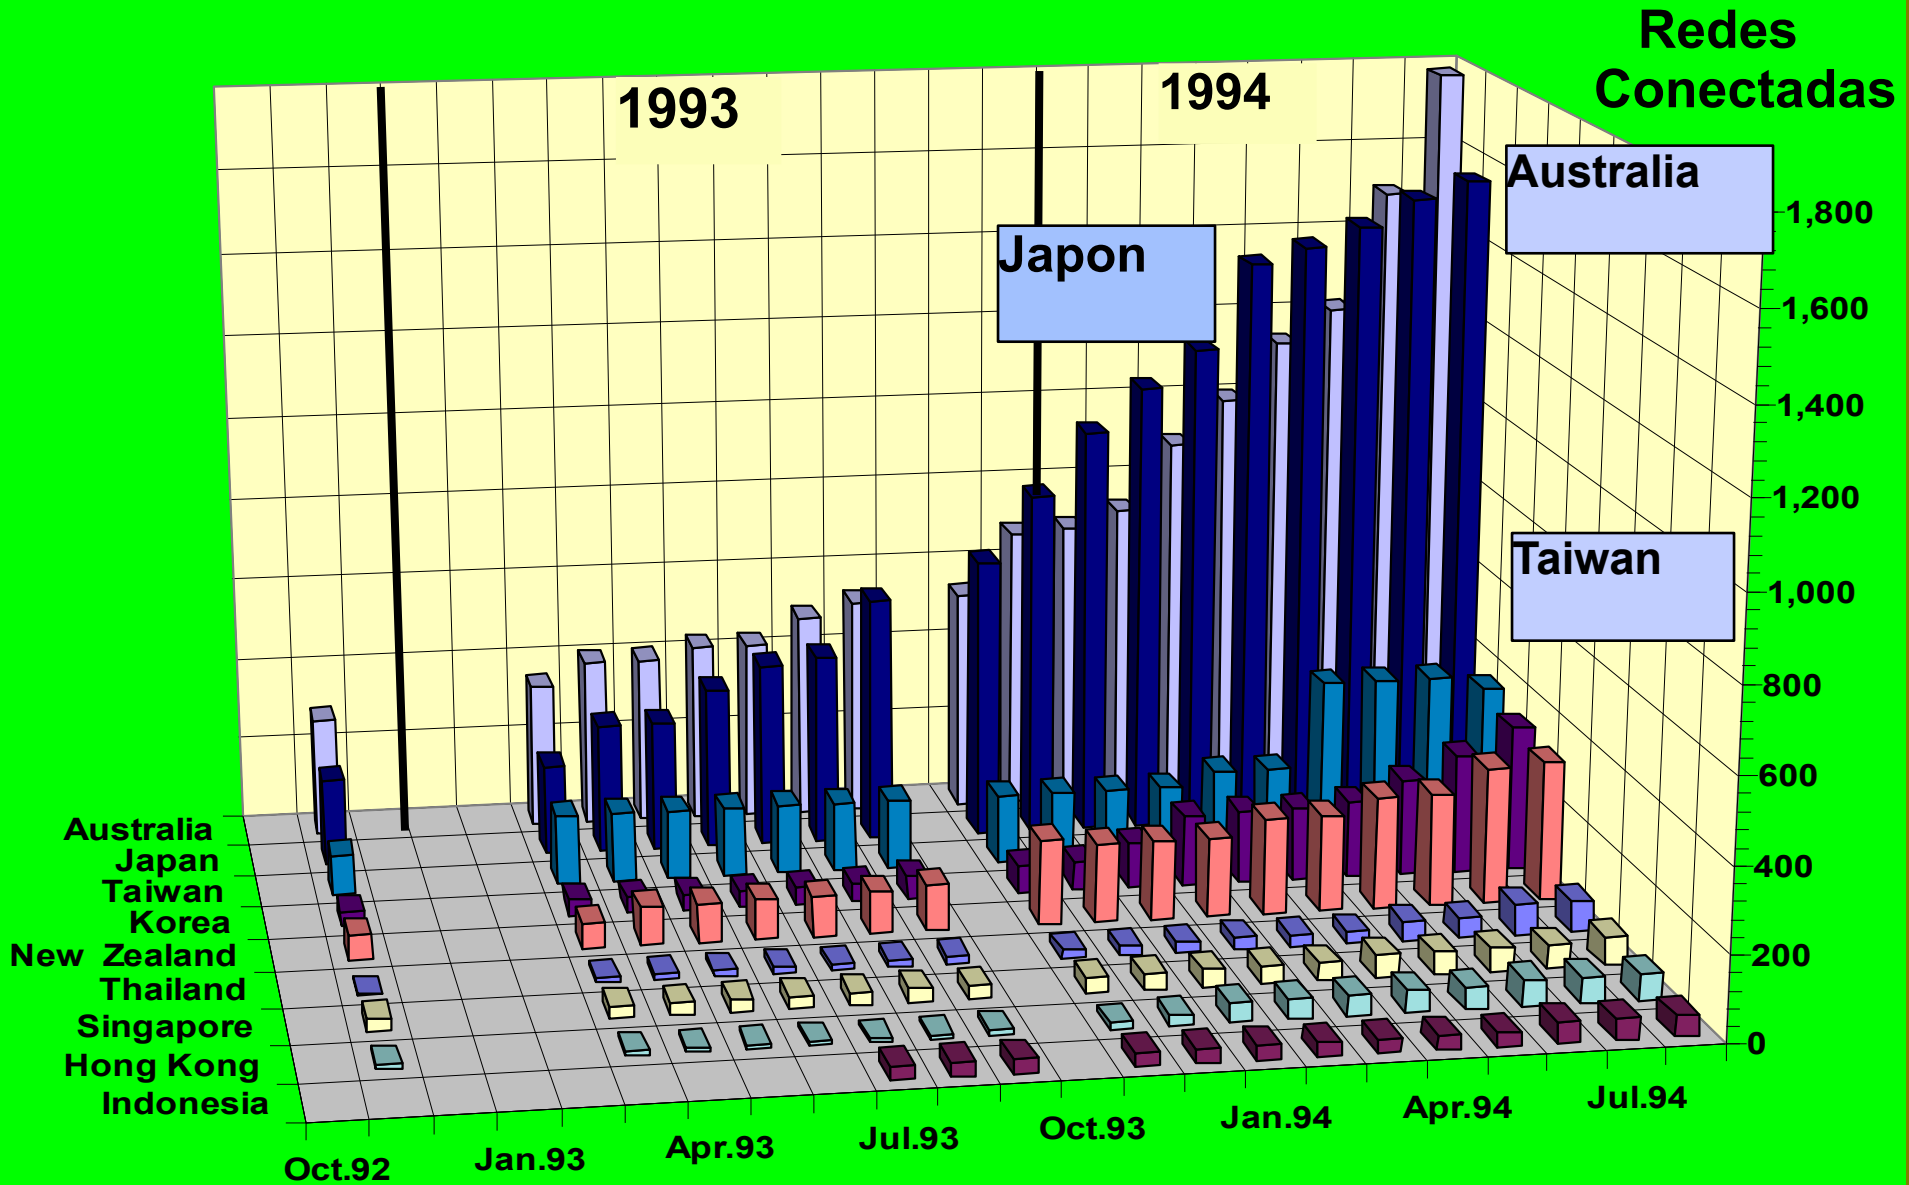

Redes Internet

**Copyright © 1994 A.M.Rutkowski y la
Sociedad Internet**

Crecimiento de Internet

Crecimiento de la Red- Asia Pacifico -los 7 ppales.

Direcciones de redes Instaladas

Direcciones:

Tipo B hasta 216**

Crecimiento nuevas redes IP 2C93-3C93

Número de nuevas Redes registradas

Sobre la base de 34,040 redes

Mar.93

Apr.93

May.93

Jun.93

Jul.93