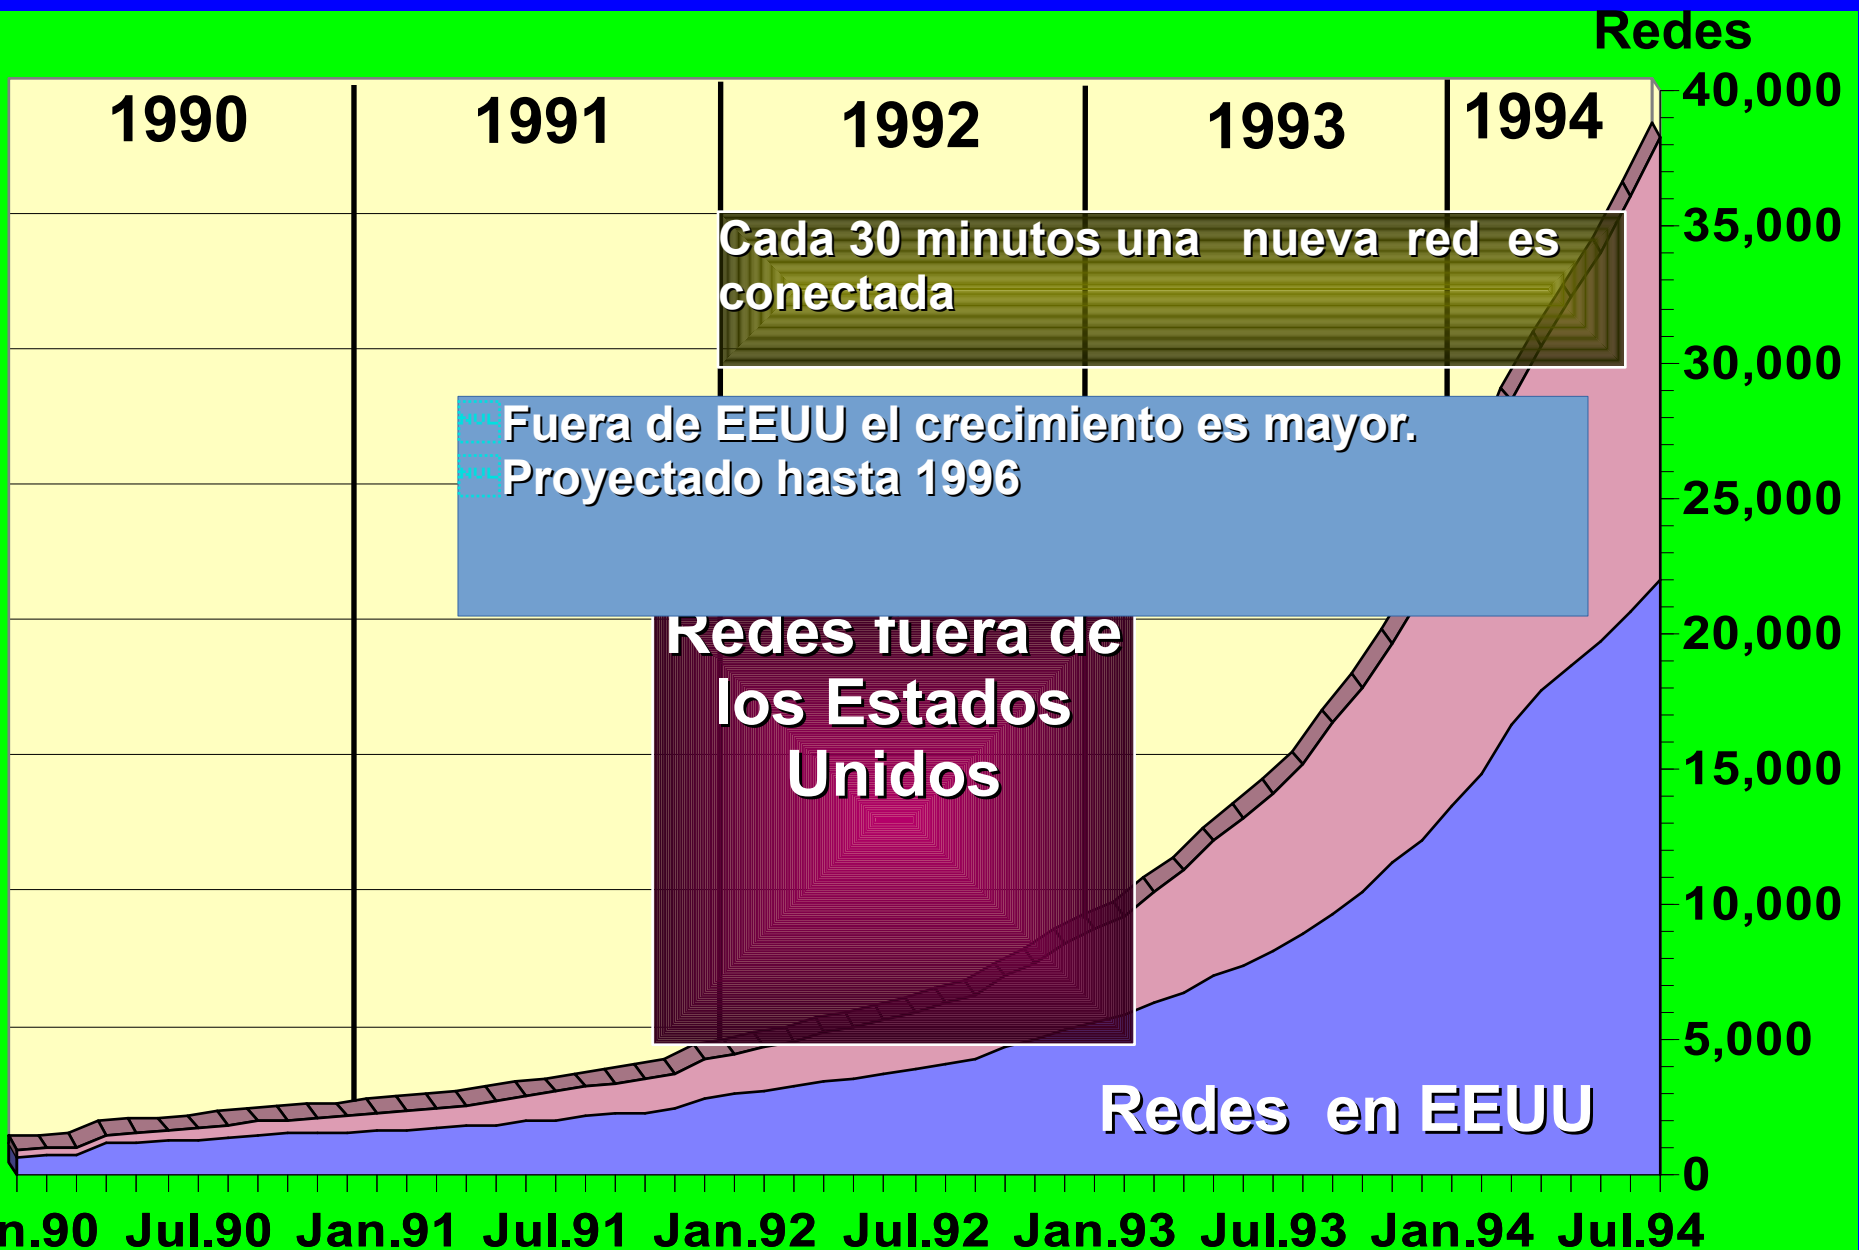

Redes Internet

**Copyright © 1994 A.M.Rutkowski y la
Sociedad Internet**

Crecimiento de Internet

Crecimiento de la Red- Asia Pacifico -los 7 ppales.

Direcciones de redes Instaladas

Direcciones:

Tipo B hasta 216**

Crecimiento nuevas redes IP 2C93-3C93

Número de nuevas Redes registradas

Sobre la base de 34,040 redes

Mar.93

Apr.93

May.93

Jun.93

Jul.93