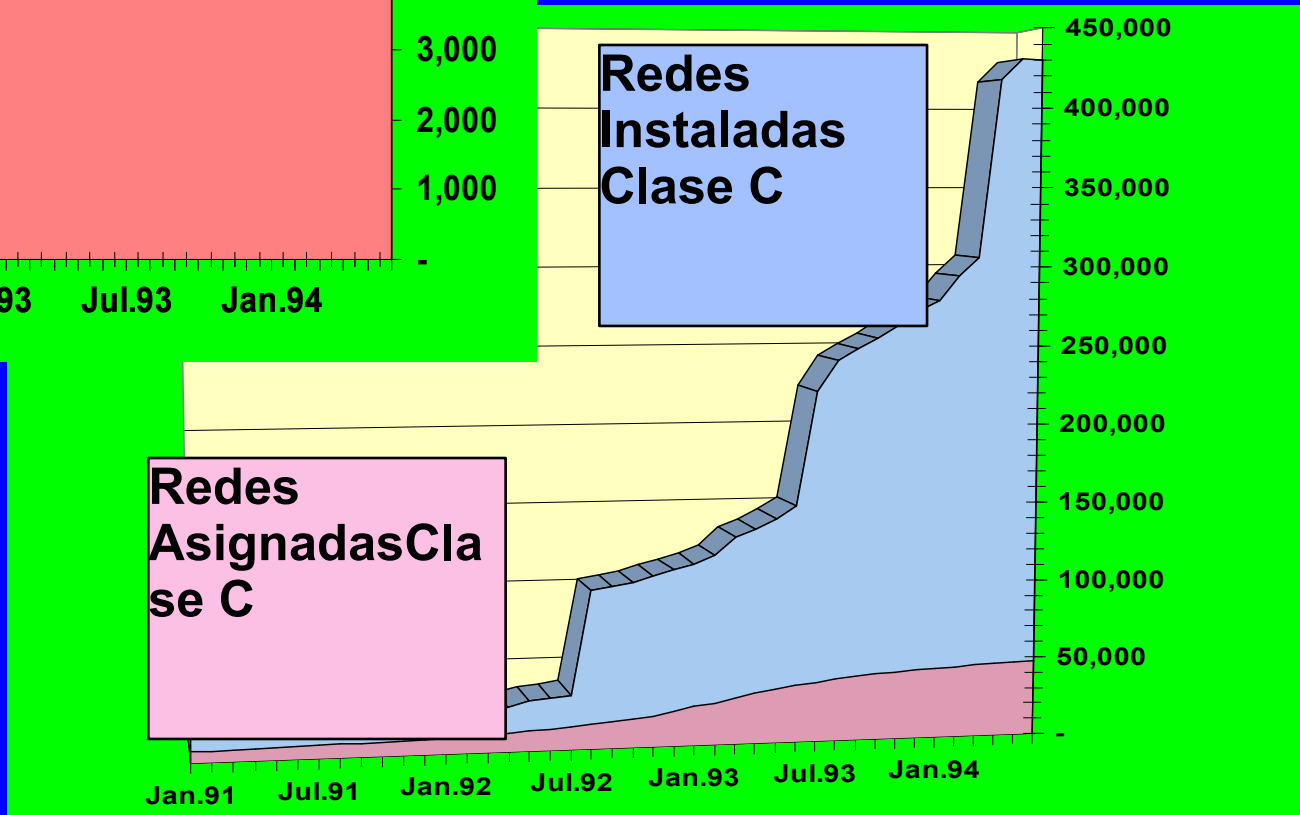

Redes Internet

**Copyright © 1994 A.M.Rutkowski y la
Sociedad Internet**

Crecimiento de Internet

Crecimiento de la Red- Asia Pacifico -los 7 ppales.

Direcciones de redes Instaladas

Direcciones:

Tipo B hasta 216**

Tipo C hasta 28**

Fuente: <ftp://rs.internic.net/networks>

* Gran número de redes clase C instaladas para NICs fuera de los EEUU fueron asignadas pero no registradas en INTERNIC por lo tanto no se muestran como asignadas.

Crecimiento nuevas redes IP 2C93-3C93

Número de nuevas Redes registradas

Sobre la base de 34,040 redes

Mar.93

Apr.93

May.93

Jun.93

Jul.93