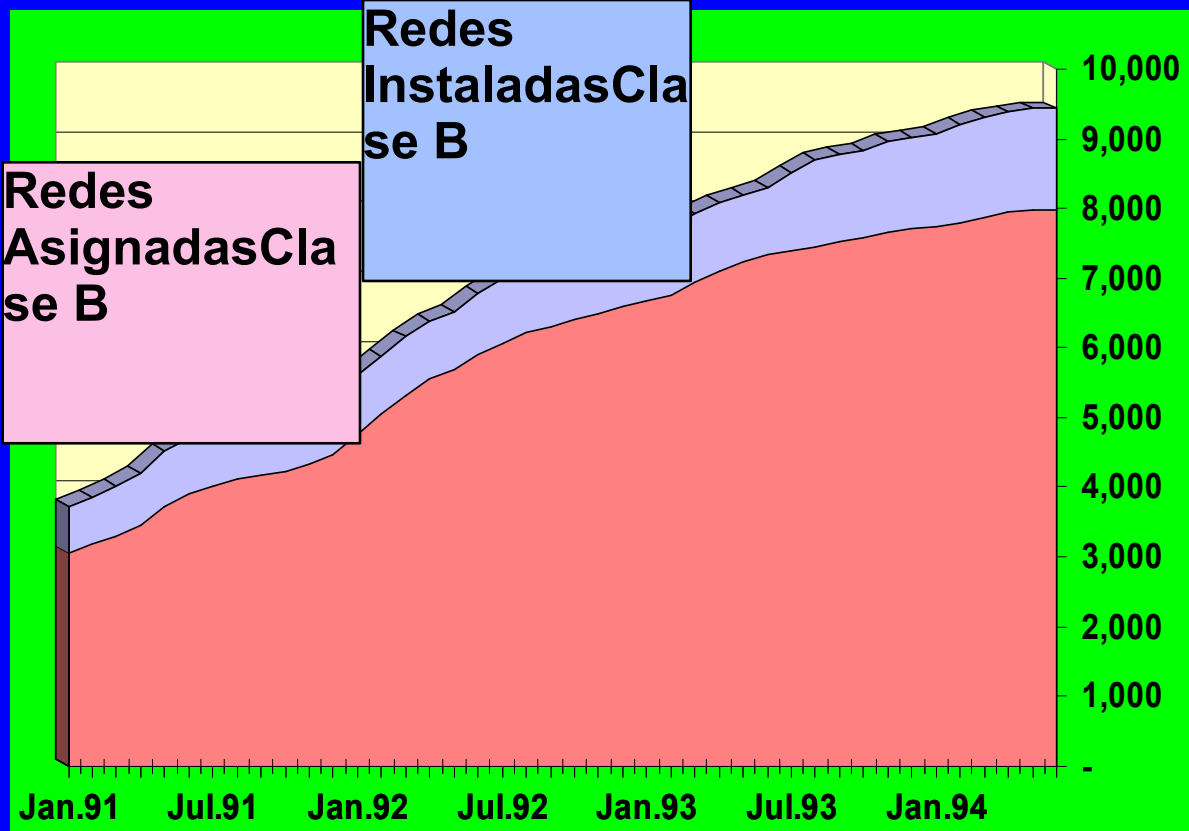

Redes Internet

**Copyright © 1994 A.M.Rutkowski y la
Sociedad Internet**

Crecimiento de Internet

Crecimiento de la Red- Asia Pacifico -los 7 ppales.

Direcciones de redes Instaladas

Direcciones:

Tipo B hasta 216**

Tipo C hasta 28**

Fuente: <ftp://rs.internic.net/networks>

* Gran número de redes clase C instaladas para NICs fuera de los EEUU fueron asignadas pero no registradas en INTERNIC por lo tanto no se muestran como asignadas.

Crecimiento nuevas redes IP 2C93-3C93

Número de nuevas Redes registradas

Sobre la base de 34,040 redes

Mar.93

Apr.93

May.93

Jun.93

Jul.93