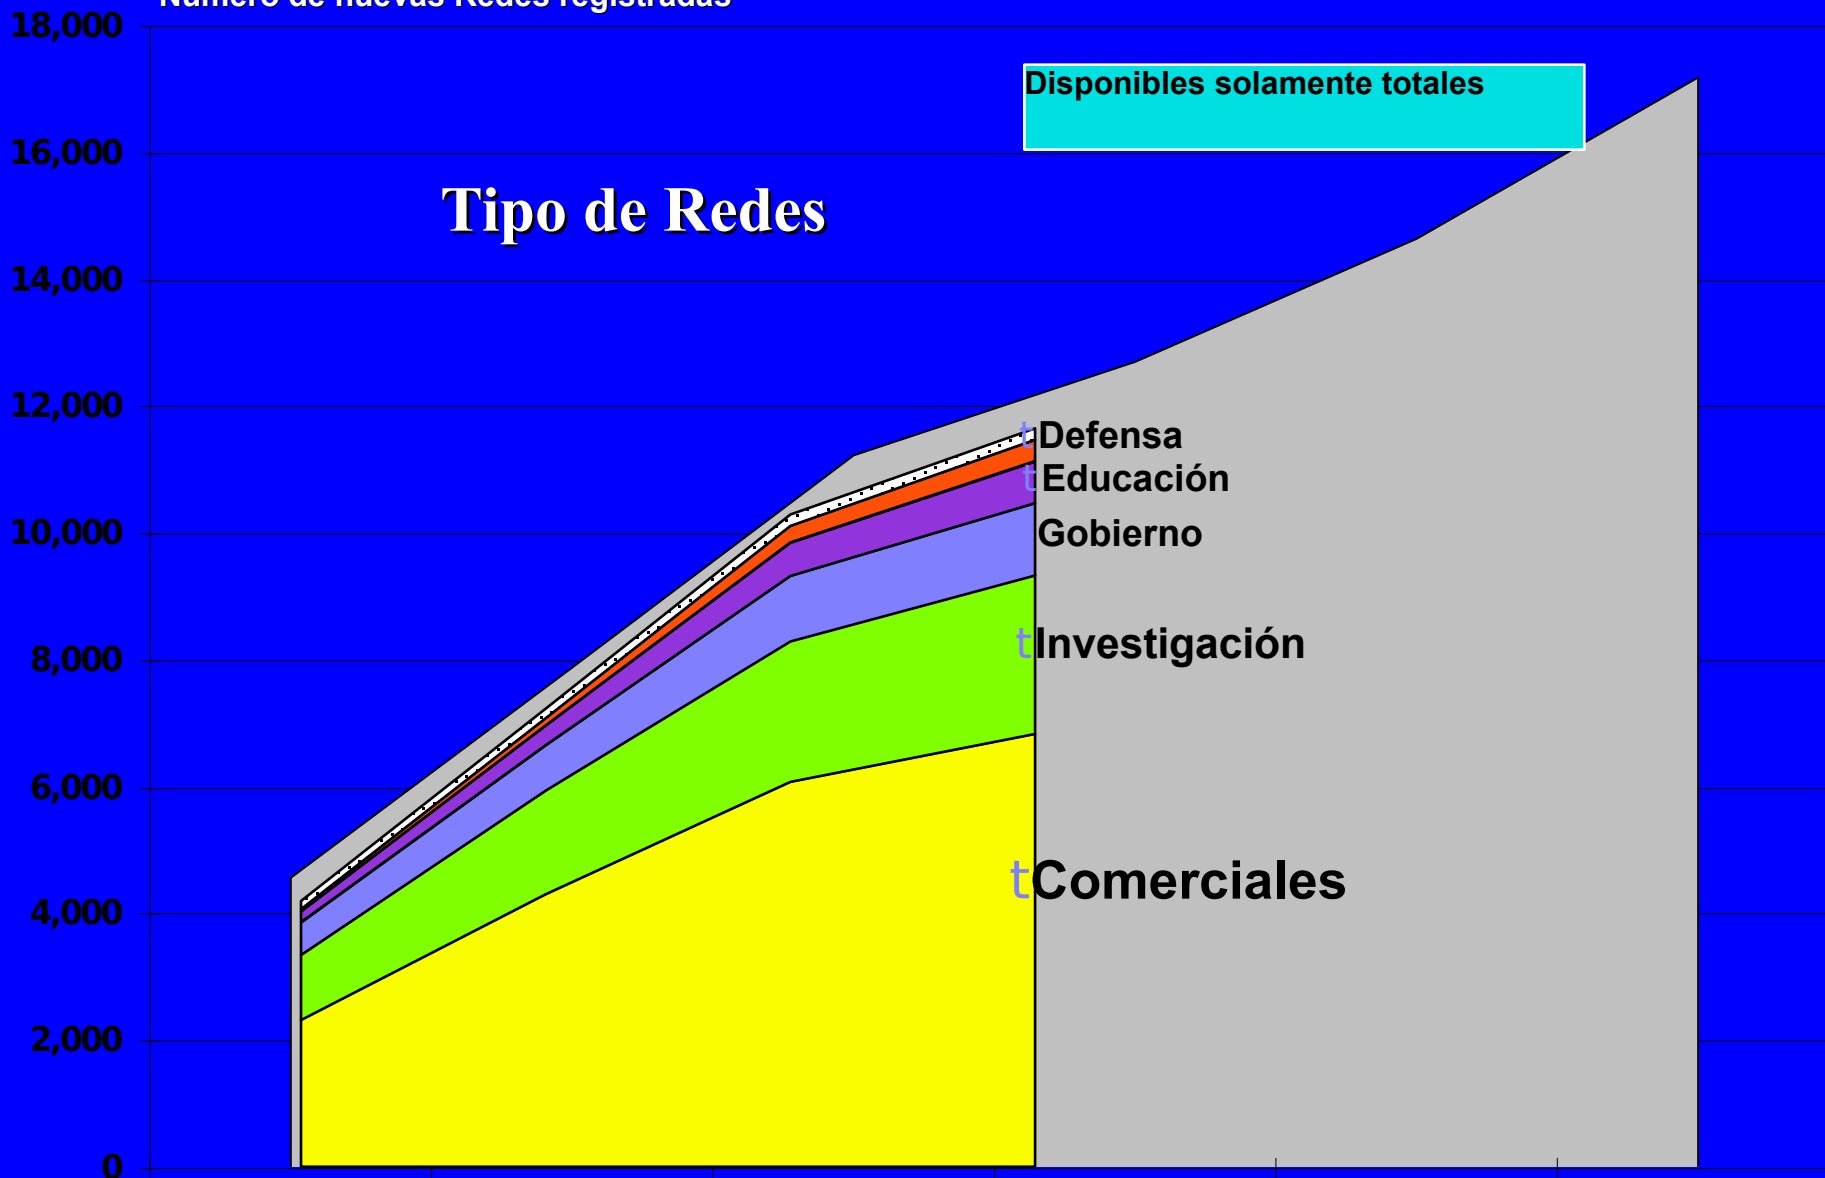

Redes Internet

**Copyright © 1994 A.M.Rutkowski y la
Sociedad Internet**

Crecimiento de Internet

Crecimiento de la Red- Asia Pacifico -los 7 ppales.

Direcciones de redes Instaladas

Direcciones:

Tipo B hasta 216**

Tipo C hasta 28**

Fuente: <ftp://rs.internic.net/networks>

* Gran número de redes clase C instaladas para NICs fuera de los EEUU fueron asignadas pero no registradas en INTERNIC por lo tanto no se muestran como asignadas.

Crecimiento nuevas redes IP 2C93-3C93

Número de nuevas Redes registradas

Sobre la base de 34,040 redes

Mar.93

Apr.93

May.93

Jun.93

Jul.93