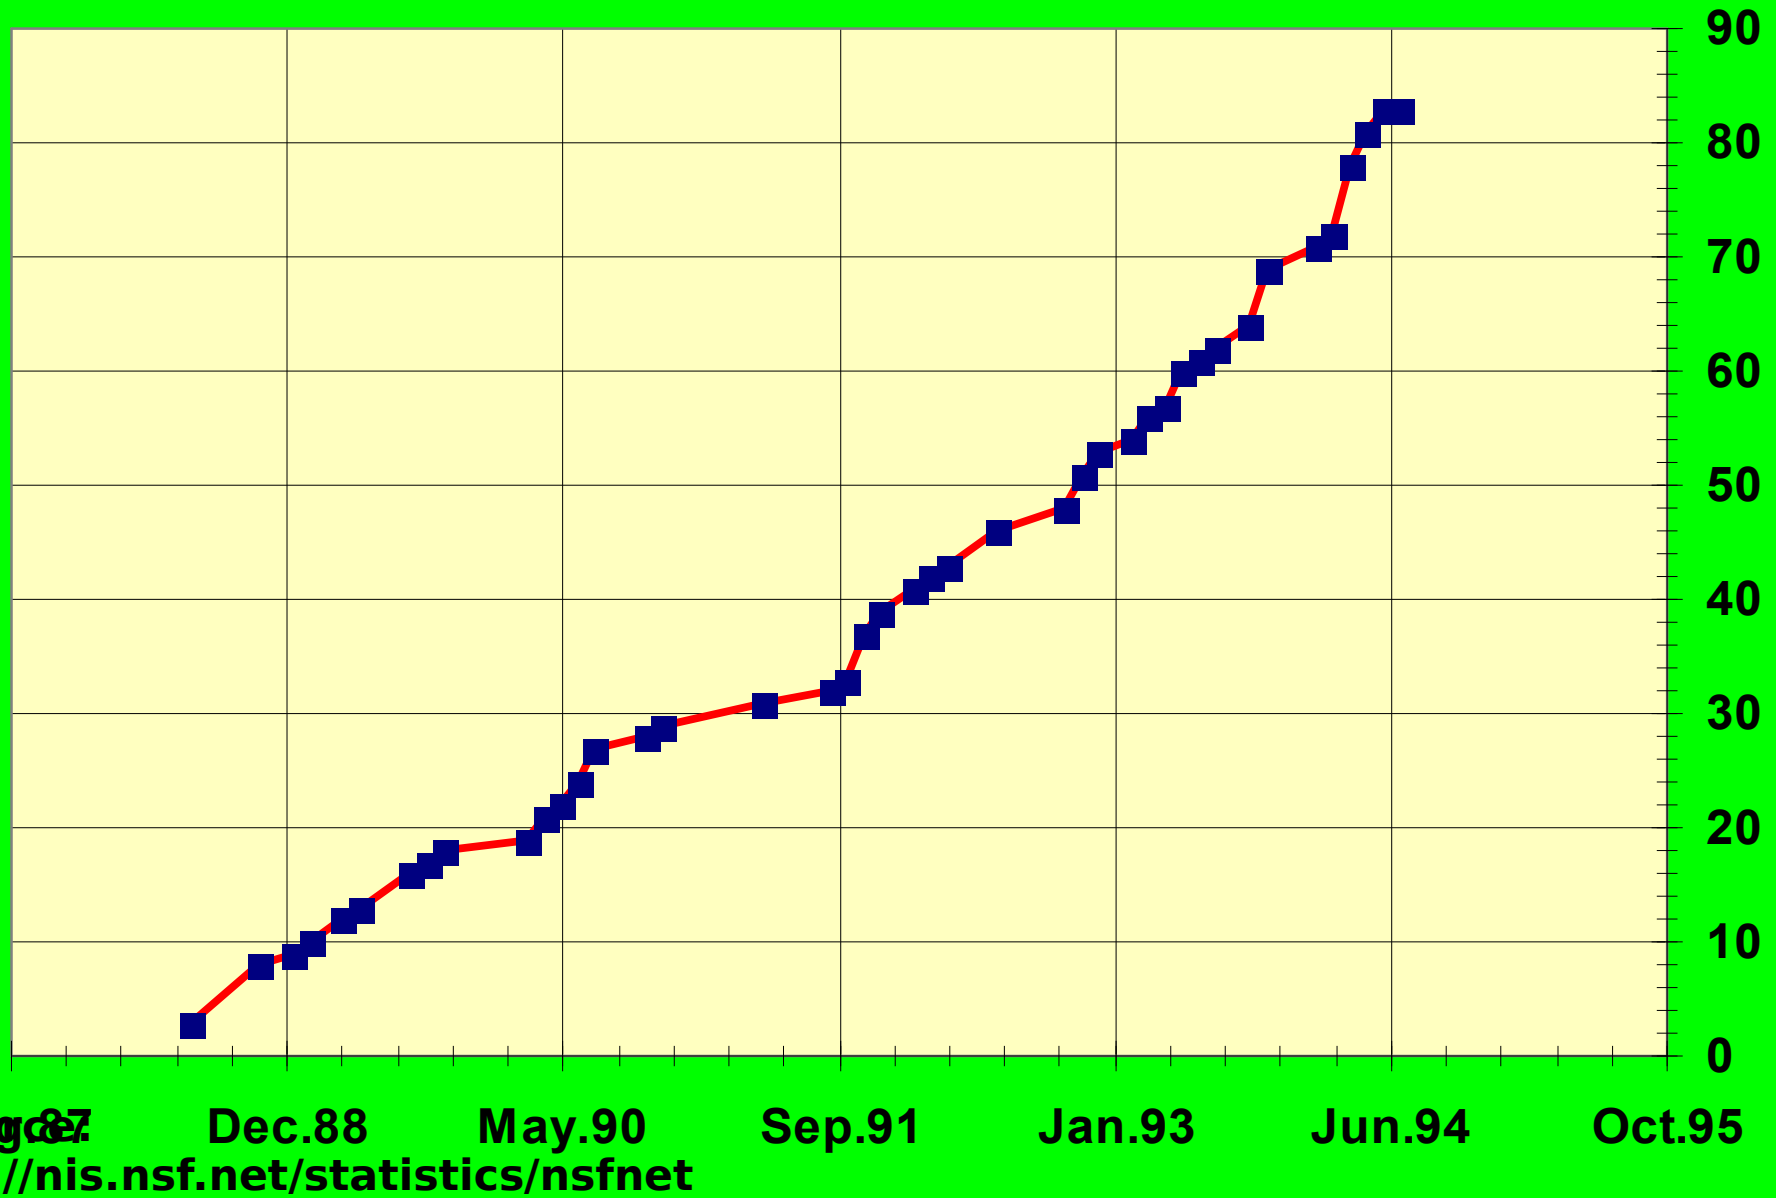

Conectividad en Internet

Conectividad con la Red Trocal Internet

Aug.87 Dec.88 May.90 Sep.91 Jan.93 Jun.94 Oct.95
<ftp://nis.nsf.net/statistics/nsfnet>

Fuente: [nis.nsf.net](ftp://nis.nsf.net/statistics/nsfnet) country connectivity

Conectividad Global Internet