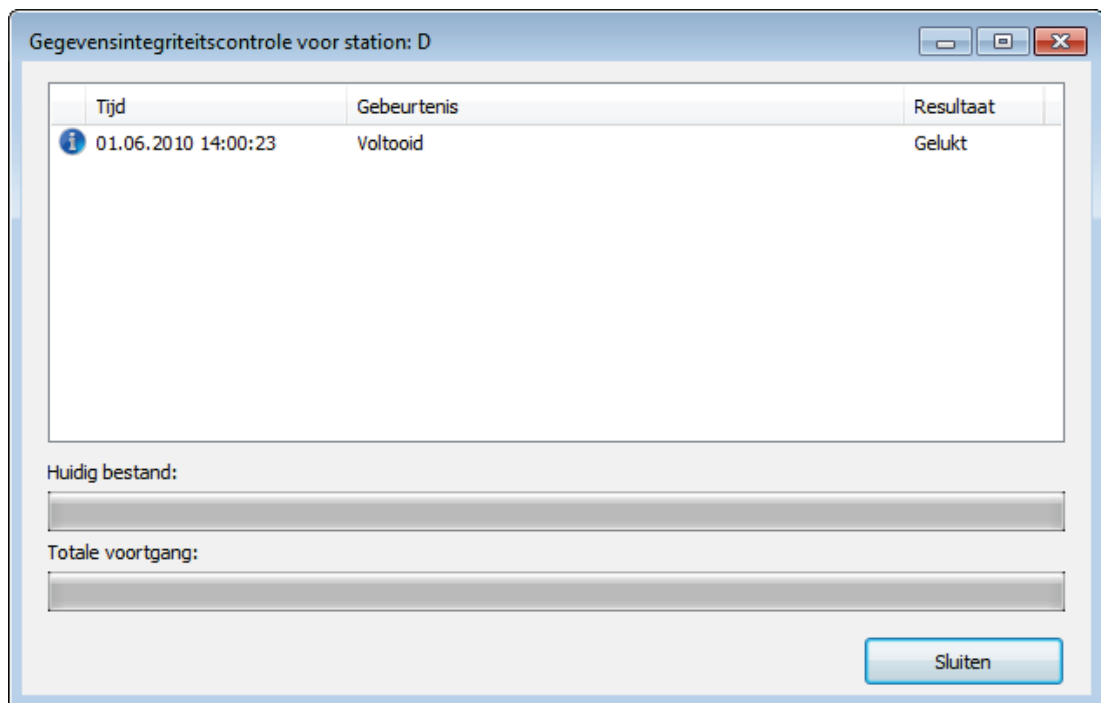

4 De gegevensintegriteit controleren

Nero SecurDisc Viewer kan worden gebruikt voor het controleren van de gegevensintegriteit van een SecurDisc-schijf met behulp van de controlesomfunctie. De controle van de gegevensintegriteit waarschuwt u als de gegevens op een schijf het risico lopen door schijfbeschadiging, zodat u tijd hebt om een back-up te maken op een andere schijf.

Ga als volgt te werk:

1. Klik op de knop **Integriteit**.

- → Het venster **Controle bestandsintegriteit** wordt geopend en de integriteitscontrole wordt uitgevoerd. U kunt de voortgang van het proces volgen via de statusbalk en via de weergegeven berichten.
- → Zodra de integriteitscontrole is voltooid, wordt een bericht weergegeven over het resultaat van de controle.