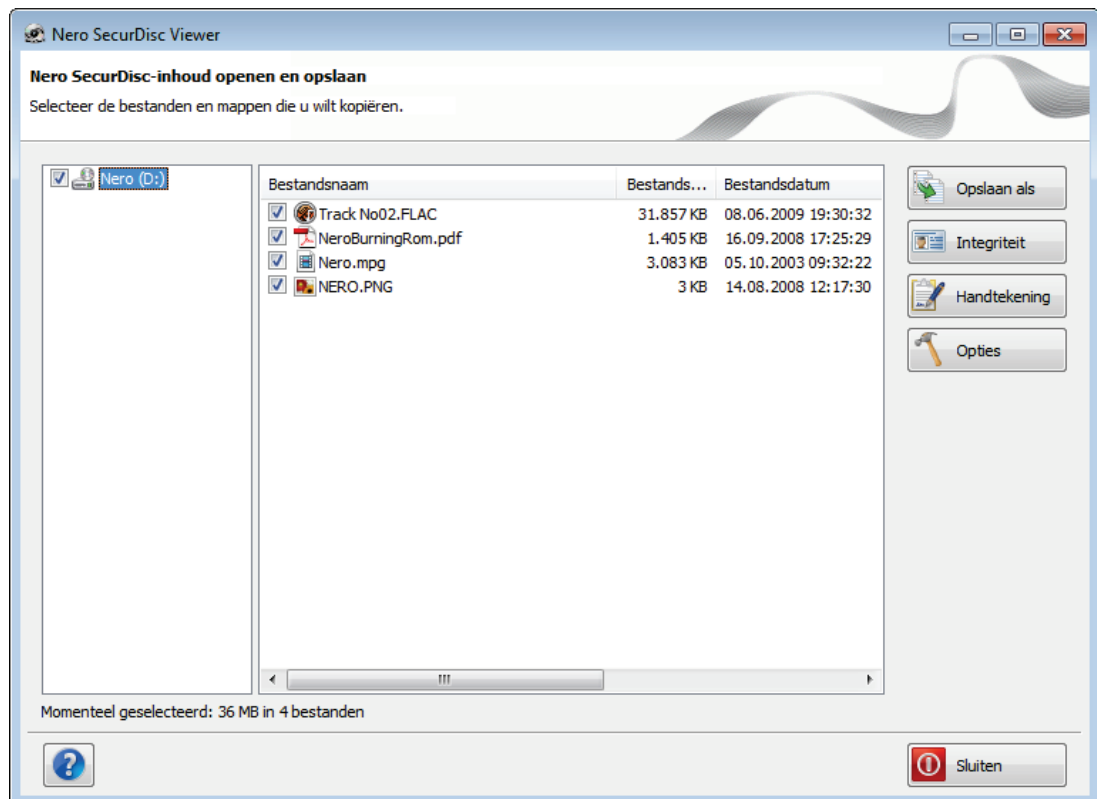

2 Nero SecurDisc Viewer starten

Nero SecurDisc Viewer is automatisch opgenomen in een SecurDisc-schijf die is gebrand met Nero Burning ROM of Nero Express. Plaats de SecurDisc-schijf in een station om Nero SecurDisc Viewer automatisch te openen.

Nero SecurDisc Viewer kan ook worden geopend door te dubbelklikken op het bestand **NeroSecurDiscViewer.exe**. U kunt dit bestand op de SecurDisc-schijf vinden of downloaden van www.securdisc.net of www.nero.com.

Hoofdvenster