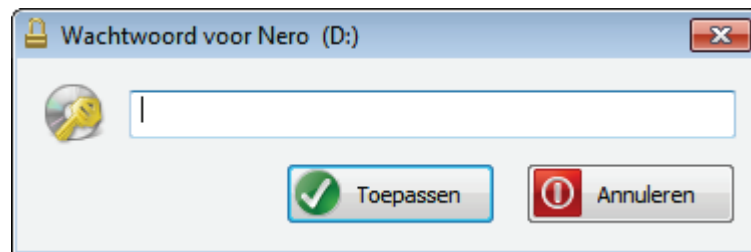

3 Gegevens kopiëren naar de harde schijf

Met Nero SecurDisc Viewer kunt u de bestanden van de SecurDisc-schijf kopiëren naar uw harde schijf. Als de bestanden tegen onbevoegde toegang zijn beveiligd, kunt u hier het wachtwoord invoegen.

Ga als volgt te werk:

1. Schakel de selectievakjes in van de bestanden die u naar de harde schijf wilt kopiëren.
2. Klik op de knop **Opslaan naar**.
  - → Als de gegevens op de SecurDisc-schijf met een wachtwoord zijn beveiligd, wordt het venster **Wachtwoordbeveiliging** geopend.

3. Voer het wachtwoord in het tekstvak in en klik op de knop **Toepassen**.
  - → Er wordt een verkennervenster geopend.
4. Selecteer de gewenste map en klik op de knop **OK**.
  - → Het venster **Gegevens kopiëren** wordt geopend en de bestanden worden gekopieerd. U kunt de voortgang van het proces volgen via de statusbalk en via de weergegeven berichten. Zodra het kopieerproces is voltooid, wordt een bericht weergegeven met een melding voor u.
    - → De geselecteerde bestanden worden gekopieerd naar de geselecteerde map.