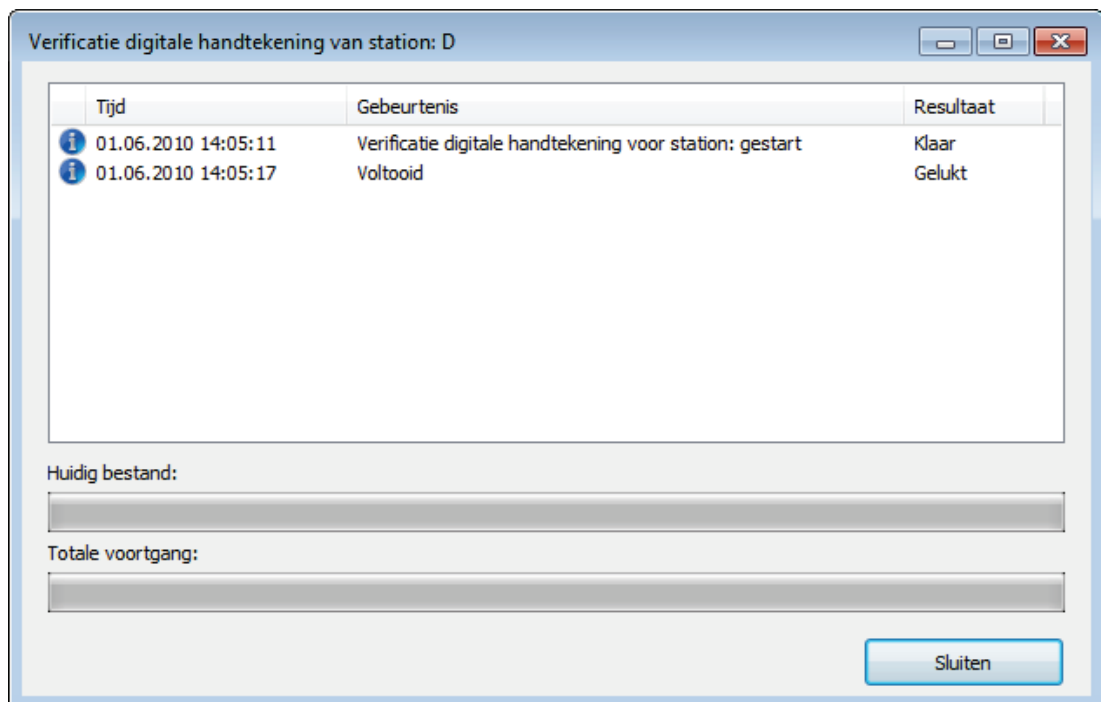

5 De handtekening controleren

Met Nero SecurDisc Viewer kunt u de authenticiteit van de SecurDisc-schijf controleren als deze digitaal is ondertekend. Hiervoor hebt u de openbare sleutel van de distributeur van de SecurDisc-schijf nodig. Door de openbare sleutel te controleren, kan Nero SecurDisc Viewer bevestigen dat de gegevens authentiek zijn en niet werden gemanipuleerd.

Ga als volgt te werk:

1. Klik op de knop **Handtekening**.
  → Er wordt een venster geopend.
2. Selecteer de openbare sleutel (*.bpk) waarmee de SecurDisc-schijf is ondertekend.

Openbare sleutel

De maker van de SecurDisc-schijf heeft ook de openbare sleutel voor de schijf gemaakt of geselecteerd. De sleutel moet ook door de maker van de schijf worden verdeeld.

3. Klik op de knop **OK**.
  → Het venster wordt gesloten en het venster **Controleren** wordt geopend.
  → De handtekening is gecontroleerd. U kunt de voortgang van het proces volgen via de statusbalk en via de weergegeven berichten.
  → Zodra het kopieerproces is voltooid, wordt een bericht weergegeven over het resultaat van de controle.