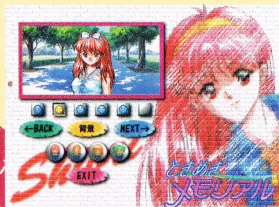

## 壁紙集

周辺機器の環境に合わせて、256色とフルカラーのBMPファイルがそれぞれ収録されています。各BMPファイルの内容は「README.TXT」を参照してください。コントロールパネルの画面のプロパティを開きます。「壁紙」を選択し、お好みの壁紙に変更してください。

## イラストコレクション

イラストを見るには、メインメニューから「イラストコレクション」をクリックして起動して下さい。ときめきメモリアルパッケージで使用したセル画や水彩イラストなど、合計90枚以上を見ることができます。

## キャラクターアルバム

CGを見るには、メインメニューから「キャラクターアルバム」をクリックして起動してください。藤崎・美樹原・優美・館林のゲーム中のバスタップ(全表情付き)CG及びイベントCGを見られます。

またフルカラーモード(32000色以上)の時は、背景を自由に差し替えられます。