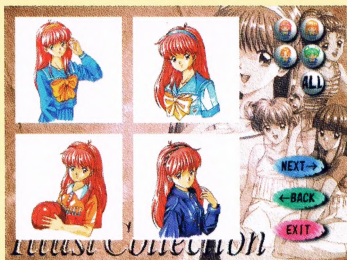

## マスコット

マスコットキャラクターが画面の中を動きます。

## ポエム

6種類のCGポエムが音声付きで流れます。

## 壁紙集

周辺機器の環境に合わせて、256色とフルカラーのBMPファイルがそれぞれ収録されています。各BMPファイルの内容は「README.TXT」を参照してください。コントロールパネルの画面のプロパティを開きます。「壁紙」を選択し、お好みの壁紙に変更してください。

## イラストコレクション

イラストを見るには、メインメニューから「イラストコレクション」をクリックして起動して下さい。ときめきメモリアルパッケージで使用したセル画や水彩イラストなど、合計90枚以上を見ることができます。