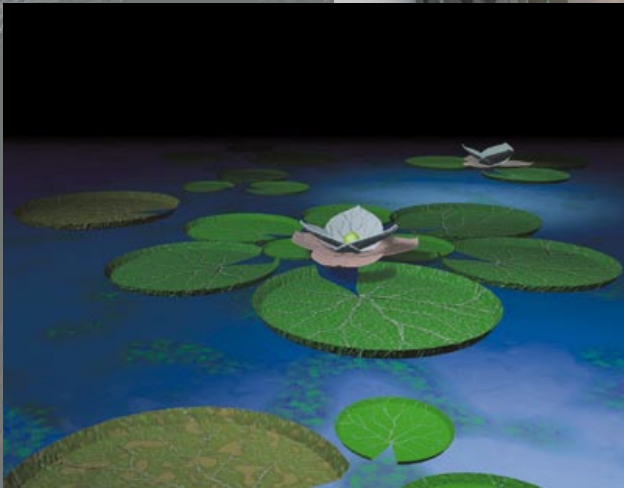

STUDIO 1 fragment wizualizacji pracowni fotograficznej

OSIJEK rekonstrukcja oraz adaptacja strażnicy miejskiej

LILIE

GALEON

MOŹDIERZ

WIEŹA jeden ze starszych projektów,
w większości skonstruowany w AutoCAD-zie