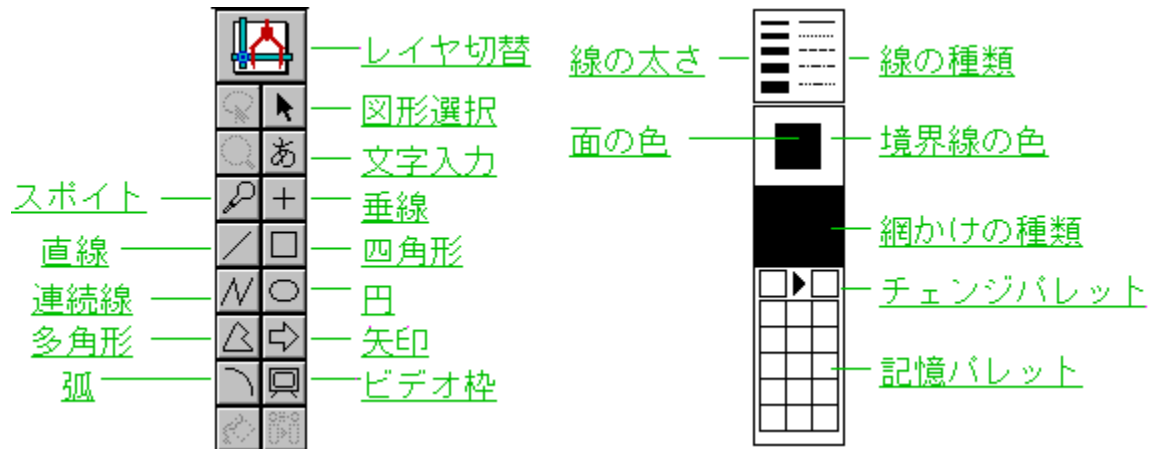

レイヤ切替、図形選択、文字入力、スポイト、直線、連続線、多角形、弧、線の太さ、線の種類、面の色、境界線の色、網かけの種類、チェンジパレット、記憶パレット

レイヤ切替、図形選択、文字入力、スポイト、直線、連続線、多角形、弧、線の太さ、線の種類、面の色、境界線の色、網かけの種類、チェンジパレット、記憶パレット

レイヤ切替、図形選択、文字入力、スポイト、直線、連続線、多角形、弧、線の太さ、線の種類、面の色、境界線の色、網かけの種類、チェンジパレット、記憶パレット

レイヤ切替、図形選択、文字入力、スポイト、直線、連続線、多角形、弧、線の太さ、線の種類、面の色、境界線の色、網かけの種類、チェンジパレット、記憶パレット