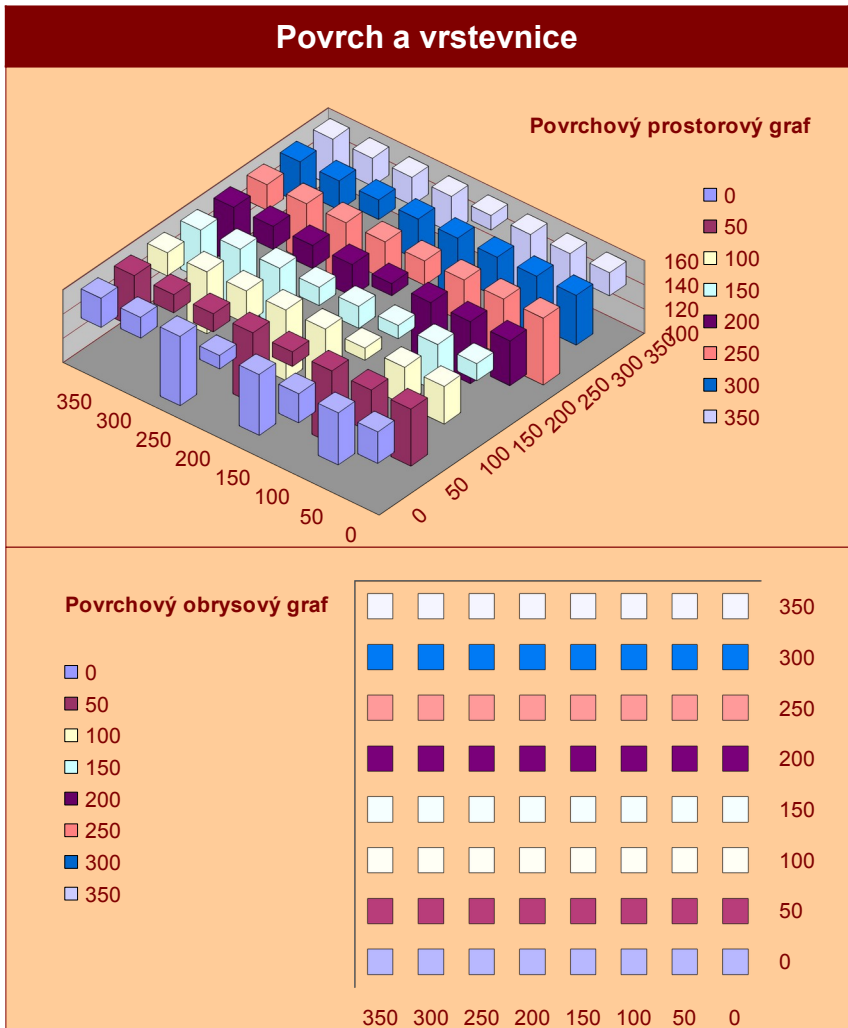

	Výroba
Ice Cream 1	36
Ice Cream 2	29
Ice Cream 3	45
Ice Cream 4	51
Ice Cream 5	38
Ice Cream 6	46
Celková produkce	245

Pro graf nevhodná struktura

Divize 1	Soustruhy	1456
	Frézky	809
	Hoblovky	160
Divize 2	Soustruhy	1258
	Frézky	758
	Hoblovky	212
Divize 3	Soustruhy	1321
	Frézky	839
	Hoblovky	135

	Divize 1	Divize 2	Divize 3
Soustruhy	1456	1258	1321
Frézky	809	758	839
Hoblovky	160	212	135
Celkem	2425	2228	2295

Planeta	Poloha x	Poloha y	Průměr pl.
Mars	1.501	0.258	6794
Jupiter	4.208	3.060	142796
Saturn	9.022	3.162	120000
Uran	18.456	5.594	50800
Neptun	15.543	25.969	48600
Pluto	20.256	34.051	3000

	0	50	100	150	200	250	300	350
0	134	117	136	110	149	103	143	136
50	113	125	100	148	102	145	145	117
100	129	129	150	109	102	133	109	141

150	146	121	149	142	145	112	110	120
200	123	109	102	150	134	141	141	114
250	105	113	125	140	129	112	113	139
300	119	105	127	111	126	144	136	126
350	141	100	102	148	130	137	137	121

Den	Uběhnuto
Pondělí	2 km
Úterý	1 km
Středa	3 km
Čtvrtek	2 km
Pátek	
Sobota	
Neděle	

Celkem: 8 km
 Cíl týdne: 18 km
 Splněno: **44%**

	leden	únor	březen
Dílňa 1	1326	1395	1420
Dílňa 2	1235	1398	1401
Dílňa 3	1102	1259	1369
Dílňa 4	1308	1330	1395