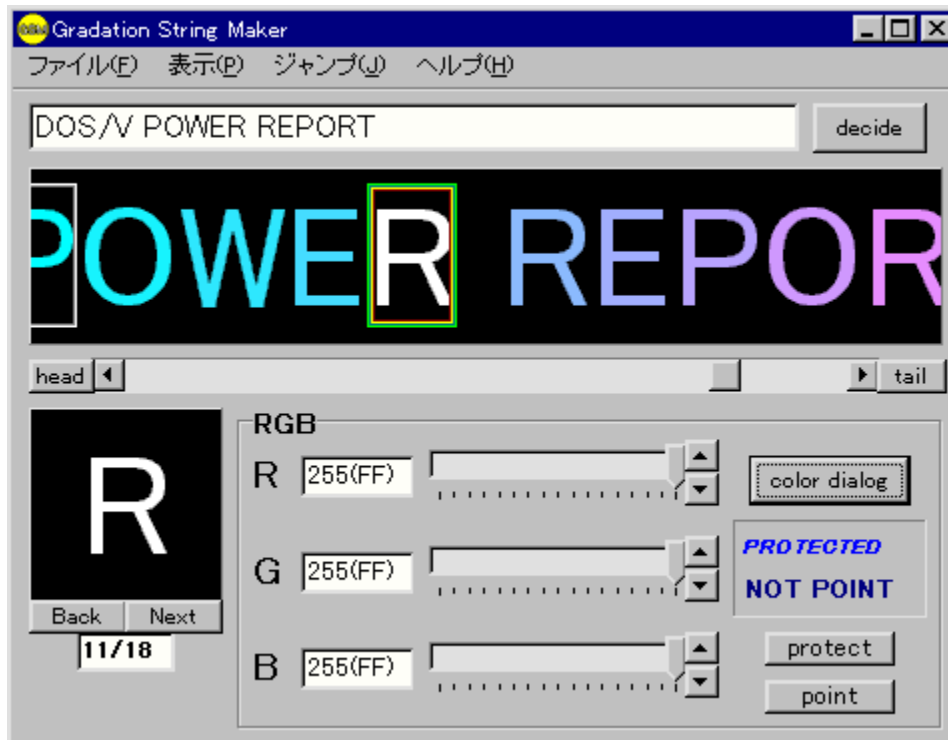

NEW! Gradation String Maker GSM ver. 2.0

NEW! fCf“fXfg[]f<,iZA[]s

NEW!

NEW!
%oœ-ÊfCf[][]fW

NEW!
Zû~^ftfHf<f_

[DISC1:\OLS\WINDOWS\GSM20](#)

NEW!
[]iZO

Black
<http://member.nifty.ne.jp/blackpoint/>

NEW!