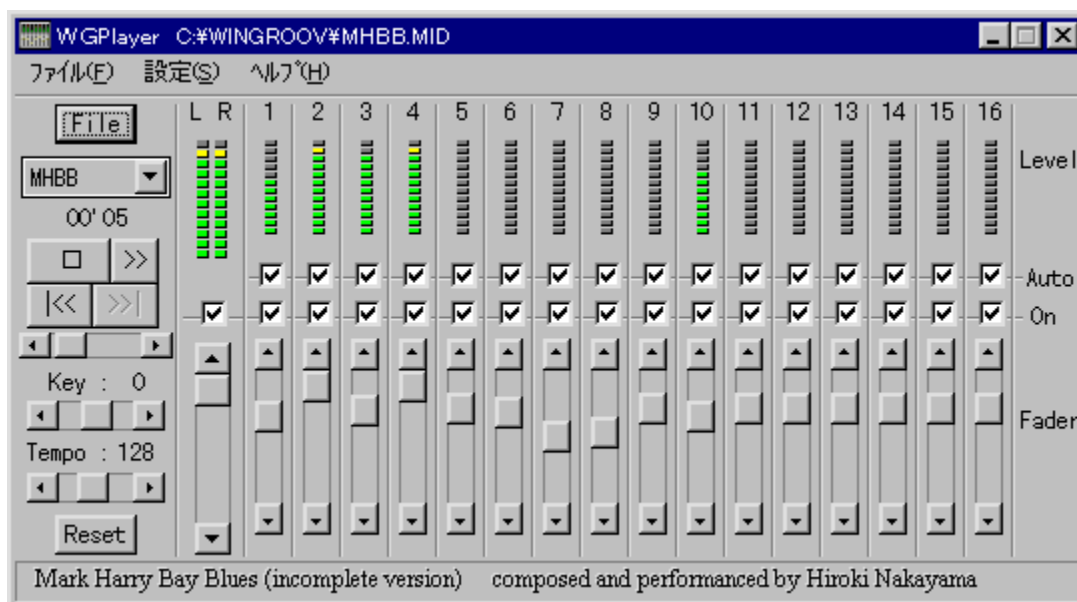

NEW! ,vi,Ž,froove Version 0.9D /0.9F fÀ-6 fAfbfvff [fg

NEW! fC“fXfg [f<,iŽÀ s iVersion 0.9D ij

NEW! fC“fXfg [f<,iŽÀ s iversion 0.9F fÀ-6 fAfbfvff [fg ij

NEW!

NEW!
%œ-ÊfCf [fW

NEW!
Žú~^ftfHf<f_

DISC1:\OLS\WINDOWS\WG09D Version 0.9D
DISC1:\OLS\WINDOWS\WG9FB6_U Version 0.9F fÀ-6 fAfbfvff [fg

NEW!
iŽO

'tŽR—TŠî(, ,',ç,μ)
<http://www.cc.rim.or.jp/~hiroki/wgdl.html>

NEW!
“à—e