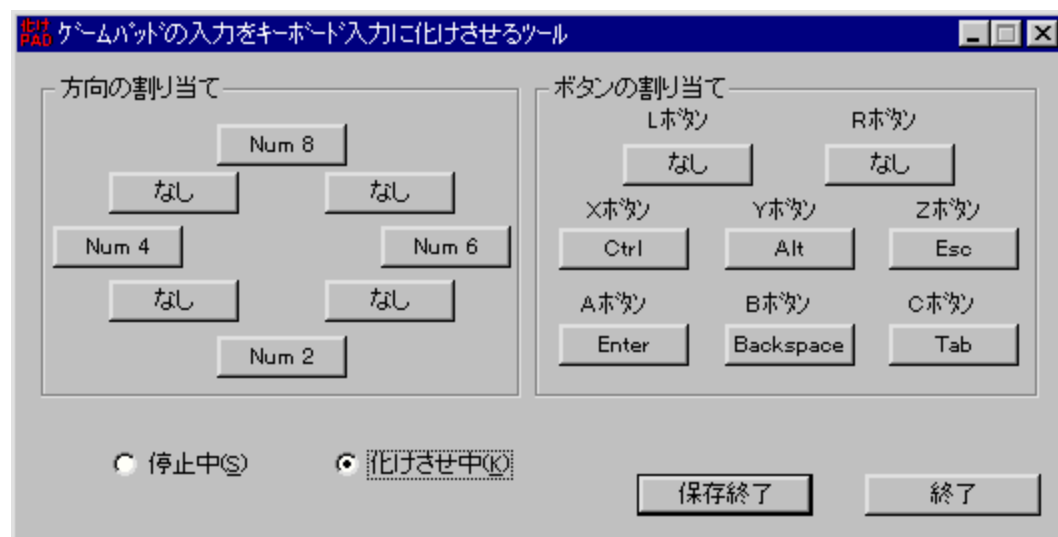

NEW! fQ [f€fpfbfh,ì“ü—Í,ðfL [f{ [fh“ü—Í,É
%o»,-,³,¹,éfc [f< @GPAD2KEY.EXE Ver.0.80

NEW! fCf“fXfg [f<,iŽÀs

NEW!

NEW!
%oæ-ÊfCf [fW

NEW!
Žú~^ftfHf<f_

DISC1:\OLS\WINDOWS\GPAD2K08

NEW!
iŽO

•—ã

NEW!
“à—e

fQ [f€fpfbfh,ì“ü—Í,ðfL [f{ [fh“ü—
Í,É•İŠ,.,éfc [f<,Ă,·Bfpfbfh,ì•ùCEüfL [Af{f^f“,ÉACtrl,âAlt,È,Ç,ì“ĂŽêfL [,ð,Ó,-
,p”C^O,lfL [,ðŠ,,è“-,Ă,é,±,Æ,ª,Ă,«,Û,·B