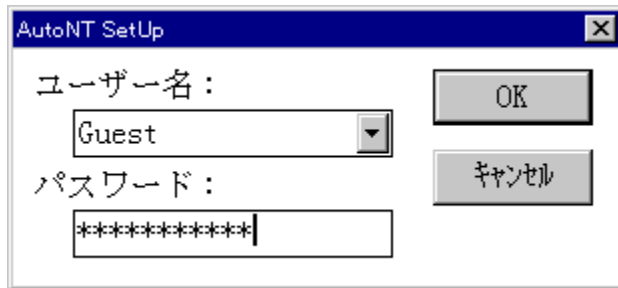

NEW! AutoNT version 3.1

NEW! fCf“fXfg□[f<,iZÀ□s

NEW!

NEW!
%œ-ÊfCf□□[fW

NEW!
Zû~^ftfHf<f_

DISC1:\OLS\WINDOWS\AUTONT31

NEW!
□iZØ

□Z^ä%œp“ñ~Y
<http://www.is.s.u-tokyo.ac.jp/~sumii/>

NEW!
“à—e

Windows NT,lf□fOfjf“Žè'±,«,ð□È—
a,μ,Ä□A<N“®“,·,é,¾,~,Å, ,ç, ©, ¶,ßŽw'è,μ,½ft□[fU□[,Æ,μ,Äf□fOfjf“,·,é,½,ß,lfvf□fOf%œf€
.Å,·□BCEÄ□!,ÅNT,ðŽg—p,·,é□ê□‡,É•Ö—~,Å,·□B