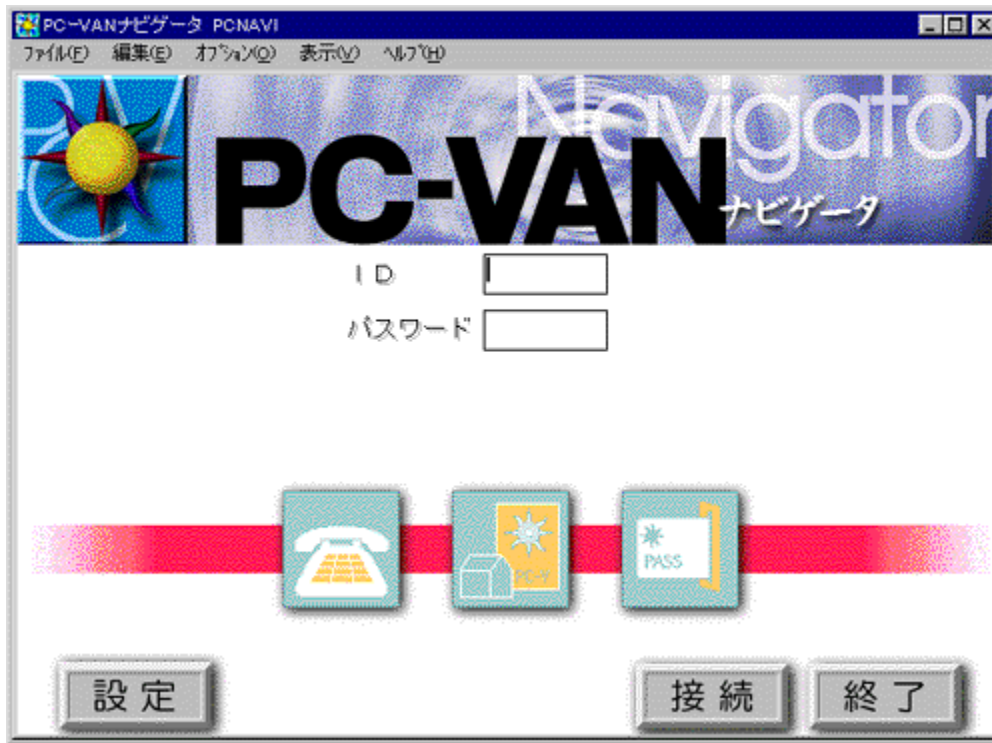

# BIGLOBE PC-VANナビゲータ Ver. 1.71

 <http://www.biglobe.ne.jp/>

 [fCf“fXfg□\[f<,ižÀ□s](#)

 %œ-ÊfCf□□[fW

[žû~^ftfHf<f\\_](#)

DISC2:\TERMINAL\PCNAVI

[“à-e](#)

□uPC-VANナビゲータ Ver. 1.71  
ftfgfEjfFA,Å,□B-{Si“l,ÈGUI□iGraphical User Interface□j,đ”ō,¡,Ä,ç,Û,□B□î•ñ,ì%{——  
□Af\ftfgfEjfFA,lf\_fEf“f□□[fh,È,Ç□APC-VAN,É,“, , ,é‘€□ì,ª□Af}fEfX,ifNfŠfbfN,ì,Ý,Å□s,¡,Û,□B