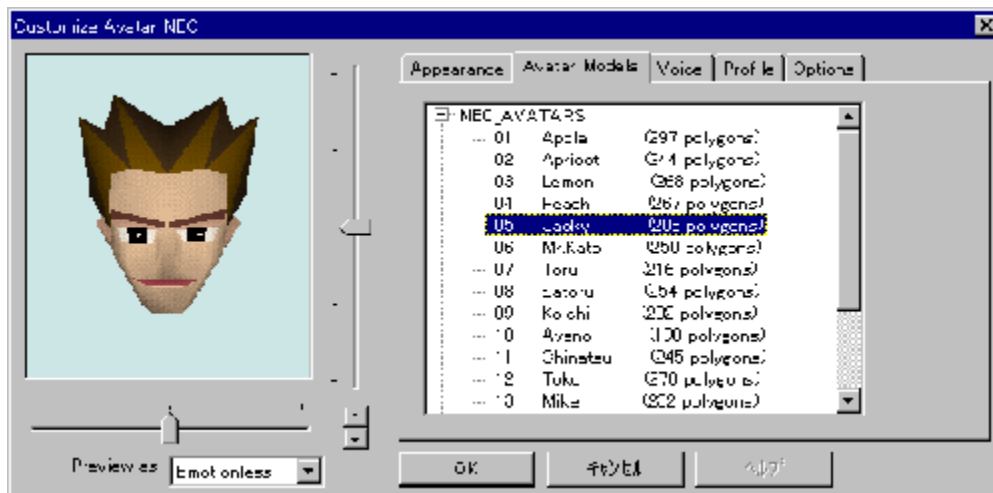

 %œ-ÊfCf□□[fW

Zû~^ftfHf-f_

[DISC2:\TERMINAL\3DVCHAT](#)

“à—e

OnLive! Traveler ,í□A•Ă□' OnLive! TechnologiesŽĐ,İŠJ”,µ,½ 3ŽŸCE³fRf“fsf...□[f^fOf
%oftfBfbfNfX,Æ%o¹□f`fffbfq<Z□p,đ'g,Ÿ□#,í,¹,½ 3ŽŸCE³%o¹□f`fffbfqVfXfef€,í□ê—pfuf
%ofEfU,Ă,·□B