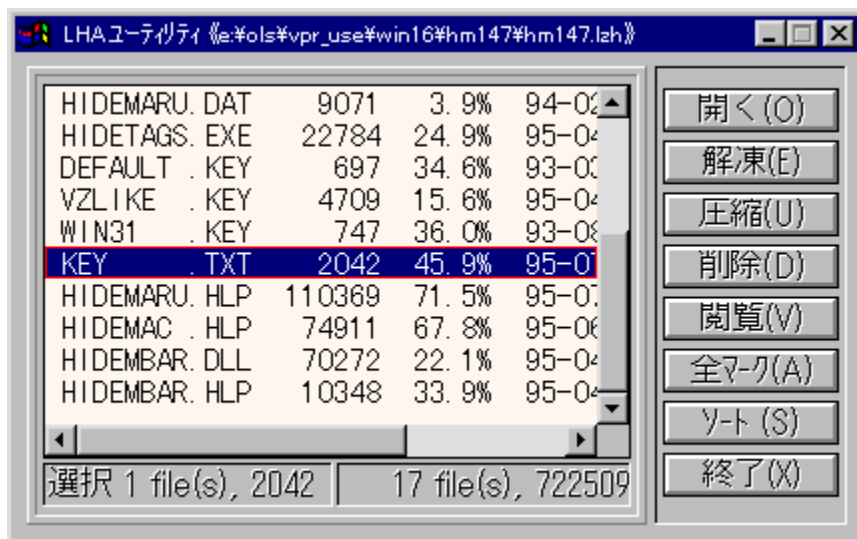

LHUT Ver.2.41

fCf“fXfg□[f<,iŽA□s

%oæ-ÊfCf□□[fW

Žú~^ftfHf<f_

DISC\OLS\WIN16\LHUT241

□iŽò

'â'|~a'¥ Ž□