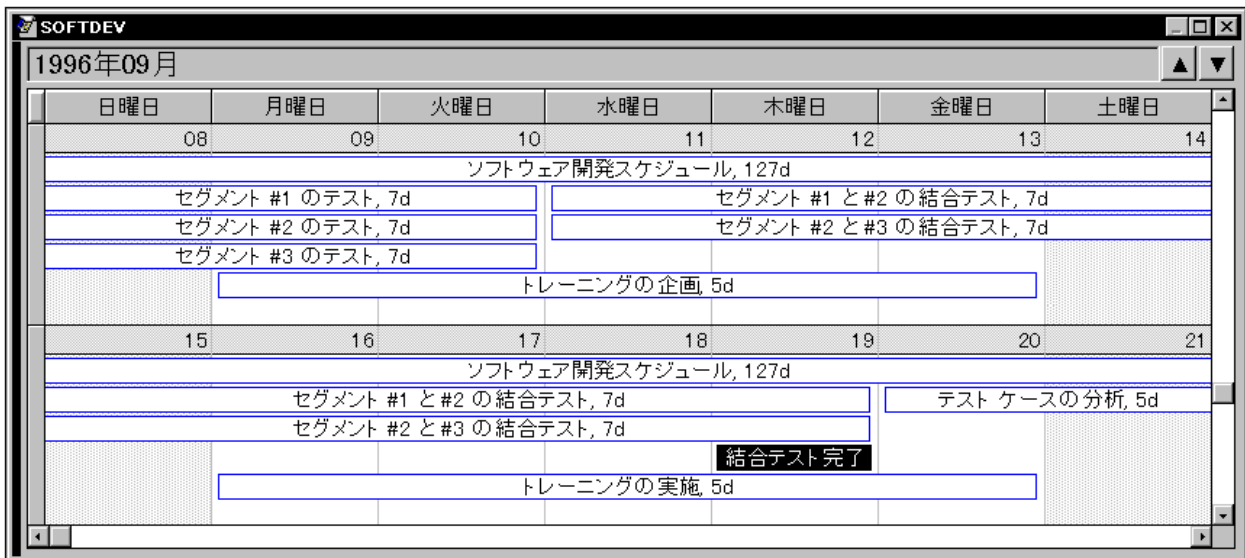

[PJ95] カレンダー ビューのタスク バーのスタイルを変更する方法

VPJ3795 - 96/06

この資料は以下の製品について記述したものです。

- □Microsoft(R) Project for Windows 95 (^% Microsoft Project 95)

概要

ffff□ ff□,□ffff□f,ffff□,☉Ž,•Ž,,,□fff
f□,’,Šfff,—’,,,,,,“□,□□,•,,,□“□Ž,,,,ffff□,☉Ž,Ž,,□““,“□□☉,ŠŠ,—’,fff,•Ž,,,□
-□,,□ffff□ ff□,•Ž,,,fff f□,ffff,•□,,-,,,,,,,□

内容

1. ffff□ ff□

ffff□☉Ž,fff,•Ž,,,□fff
f□,fff,ffff□f,,,“,,,□,•,,,□’□,ffff□,“,☉Ž,□fff,,,“□□□,,,☉,ffff□f,,,,,,Š’,’,,,,,,,,□ffff□,Ž—
,,□““,□,,,%□Š,,,,,ffff□f,,,fff,•Ž,,,□ffff□ ff□,•Ž,,,□[•Ž] fff□, [ffff□], ffff,,,□

<ffff□ ff□>

2. f□,ffff,•□,•-

ffff□ ff□,,□[□Ž] fff□, [f□,ffff] ,ffff,,□fff f□,ffff,•□,,,,,,,□[f□,ffff] fffff ffff,□[fff,Ž—]
;“,□fff,Ž—,,,ff□f□□□•Ž—,,,ffff,Ž’,,,,□

[fff,Ž—],‘□

- ,fff
  ffffff,,,,fff□
- ffffff,,,fff
  ffffff fff^Š,fff□
- クリティカル タスク
  —’,,,,,fffff,□—,,,,,□ffff□f,,,Š—,•—,,,fff□