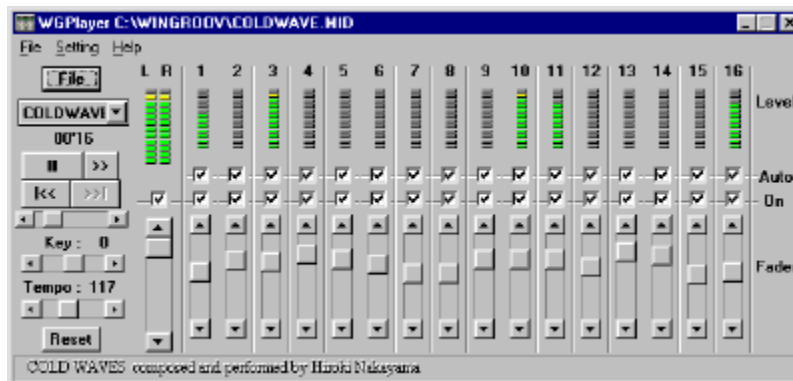

# WinGroove 0.9E

**Opis:** ..... jednostavan softverski MIDI *wavetable* emulator

**Okruženje:** ..... Windows 3.1

**Deinstalacija:** .... Ne

**Licenca:** ..... Shareware, 20 USD, potpuno funkcionalan

**Ocjena:** ..... 

WinGroove je jednostavan MIDI *wavetable* emulator. Nema tako kvalitetne *sampleove* kao neki drugi, konkurentski alati, ali je zato malen, jednostavan i radi čak i na starim Windows platformama. Tipičan japanski proizvod: ništa posebno, solidno radi, maleno je i jeftino. (S.Roje)