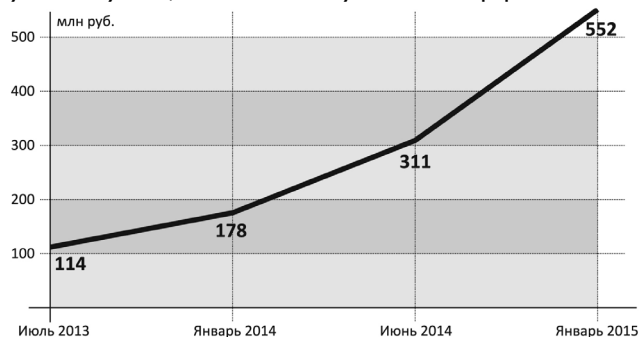

Могу сказать, что сделано немало. И есть повод для заслуженной гордости. «Восточный Фонд Сбережений» является одним из самых крупных кредитных кооперативов в ДВФО. Действуют пять подразделений в областных и краевых городах Дальнего Востока. Мы быстро и активно развиваемся, быстро растет число наших пайщиков. Мы вправе гордиться заслуженной репутацией: за время работы нет ни одного невыполненного обязательства, при разработке и введении новых сберегательных программ мы стараемся учитывать мнение членов кооператива.

Особенно хочется сказать о наших пайщиках – тех, кто прошел вместе с нами полностью или частично этот период времени. Кто вместе с нами переживал кризисы, волнения по поводу инфляции. Кто продолжал и продолжает нам доверять. Мы очень вам всем благодарны за это доверие! К нам приходят ваши родственники, знакомые, соседи по дому и по даче. Вы приводите к нам детей и внуков. Мы в полном смысле слова ваша «семейная сберкасса». Вы рассказываете нам о своих радостях и бедах. И мы очень ценим ваше доброе отношение. Во всех наших подразделениях работают компетентные неравнодушные сотрудники. Мы стараемся, чтобы наши офисы были удобны и уютны, чтобы вам было удобно и комфортно.

5 ЛЕТ ВМЕСТЕ. СТАБИЛЬНО. НАДЕЖНО. ВЫГОДНО.

Нами тоже сделано немало для укрепления доверия наших действующих и потенциальных пайщиков. Нами заключен генеральный договор страхования со страховой компанией «Диамант». Мы застраховали полный портфель принятых сбережений, то есть все внесенные вами средства. Все расходы, связанные со страхованием, мы взяли на себя.

Предлагаемые нами сберегательные программы могут удовлетворить потребности разных категорий людей, которые к нам обращаются. Стабильно высокие процентные ставки, гибкие условия, возможность пополнения и частичного снятия без потери процентов. Для пенсионеров удобны программы с ежемесячным получением дохода, что обеспечивает прибавку к пенсии в наши непростые времена. Если вы принесете нам свои банковские реквизиты, мы будем перечислять доход от вложенных средств на банковскую карту. Для желающих накопить на крупную покупку мы предлагаем программу с капитализацией процентов. Деньги «работают» без вашего участия. Проценты начисляются ежемесячно в последний день месяца и прибавляются к остатку, то есть капитализируются.

Многих интересует вопрос, откуда берутся такие высокие процентные ставки. Во-первых, мы некоммерческая организация и все доходы направляем на выплату процентов. Во-

вторых, кроме физических лиц нашими пайщиками являются юридические лица. Они преимущественно занимаются строительством жилья на территории ДВФО. Такие организации становятся нашими пайщиками после всесторонней проверки их деятельности, с предоставлением полного пакета учредительных и финансовых документов. Строительство жилья – одна из наиболее надежных и стабильных отраслей экономики. Именно в такие отрасли мы можем вкладывать деньги наших пайщиков, в полном соответствии с Федеральным законом №190-ФЗ «О кредитной кооперации». Наша первоочередная задача – сохранить и приумножить вложенные средства и обеспечить по ним заявленную нами в условиях сберегательных программ доходность.

Как стать членом нашего кооператива? Очень просто. Подписать заявление о вступлении, заплатить паевой и вступительный взносы по 150 рублей. При прекращении членства паевой взнос 150 рублей подлежит возврату. Выбрать сберегательную программу, которая отвечает вашим пожеланиям. Если нужна консультация, вы всегда можете зайти на наш сайт или позвонить в любой из офисов. Наши сотрудники ответят на ваши вопросы и помогут выбрать лучшие условия.

**Директор КПК «Восточный фонд сбережений»
Антонченко Елена Петровна**

Сберегательная программа

“Мечты сбываются”